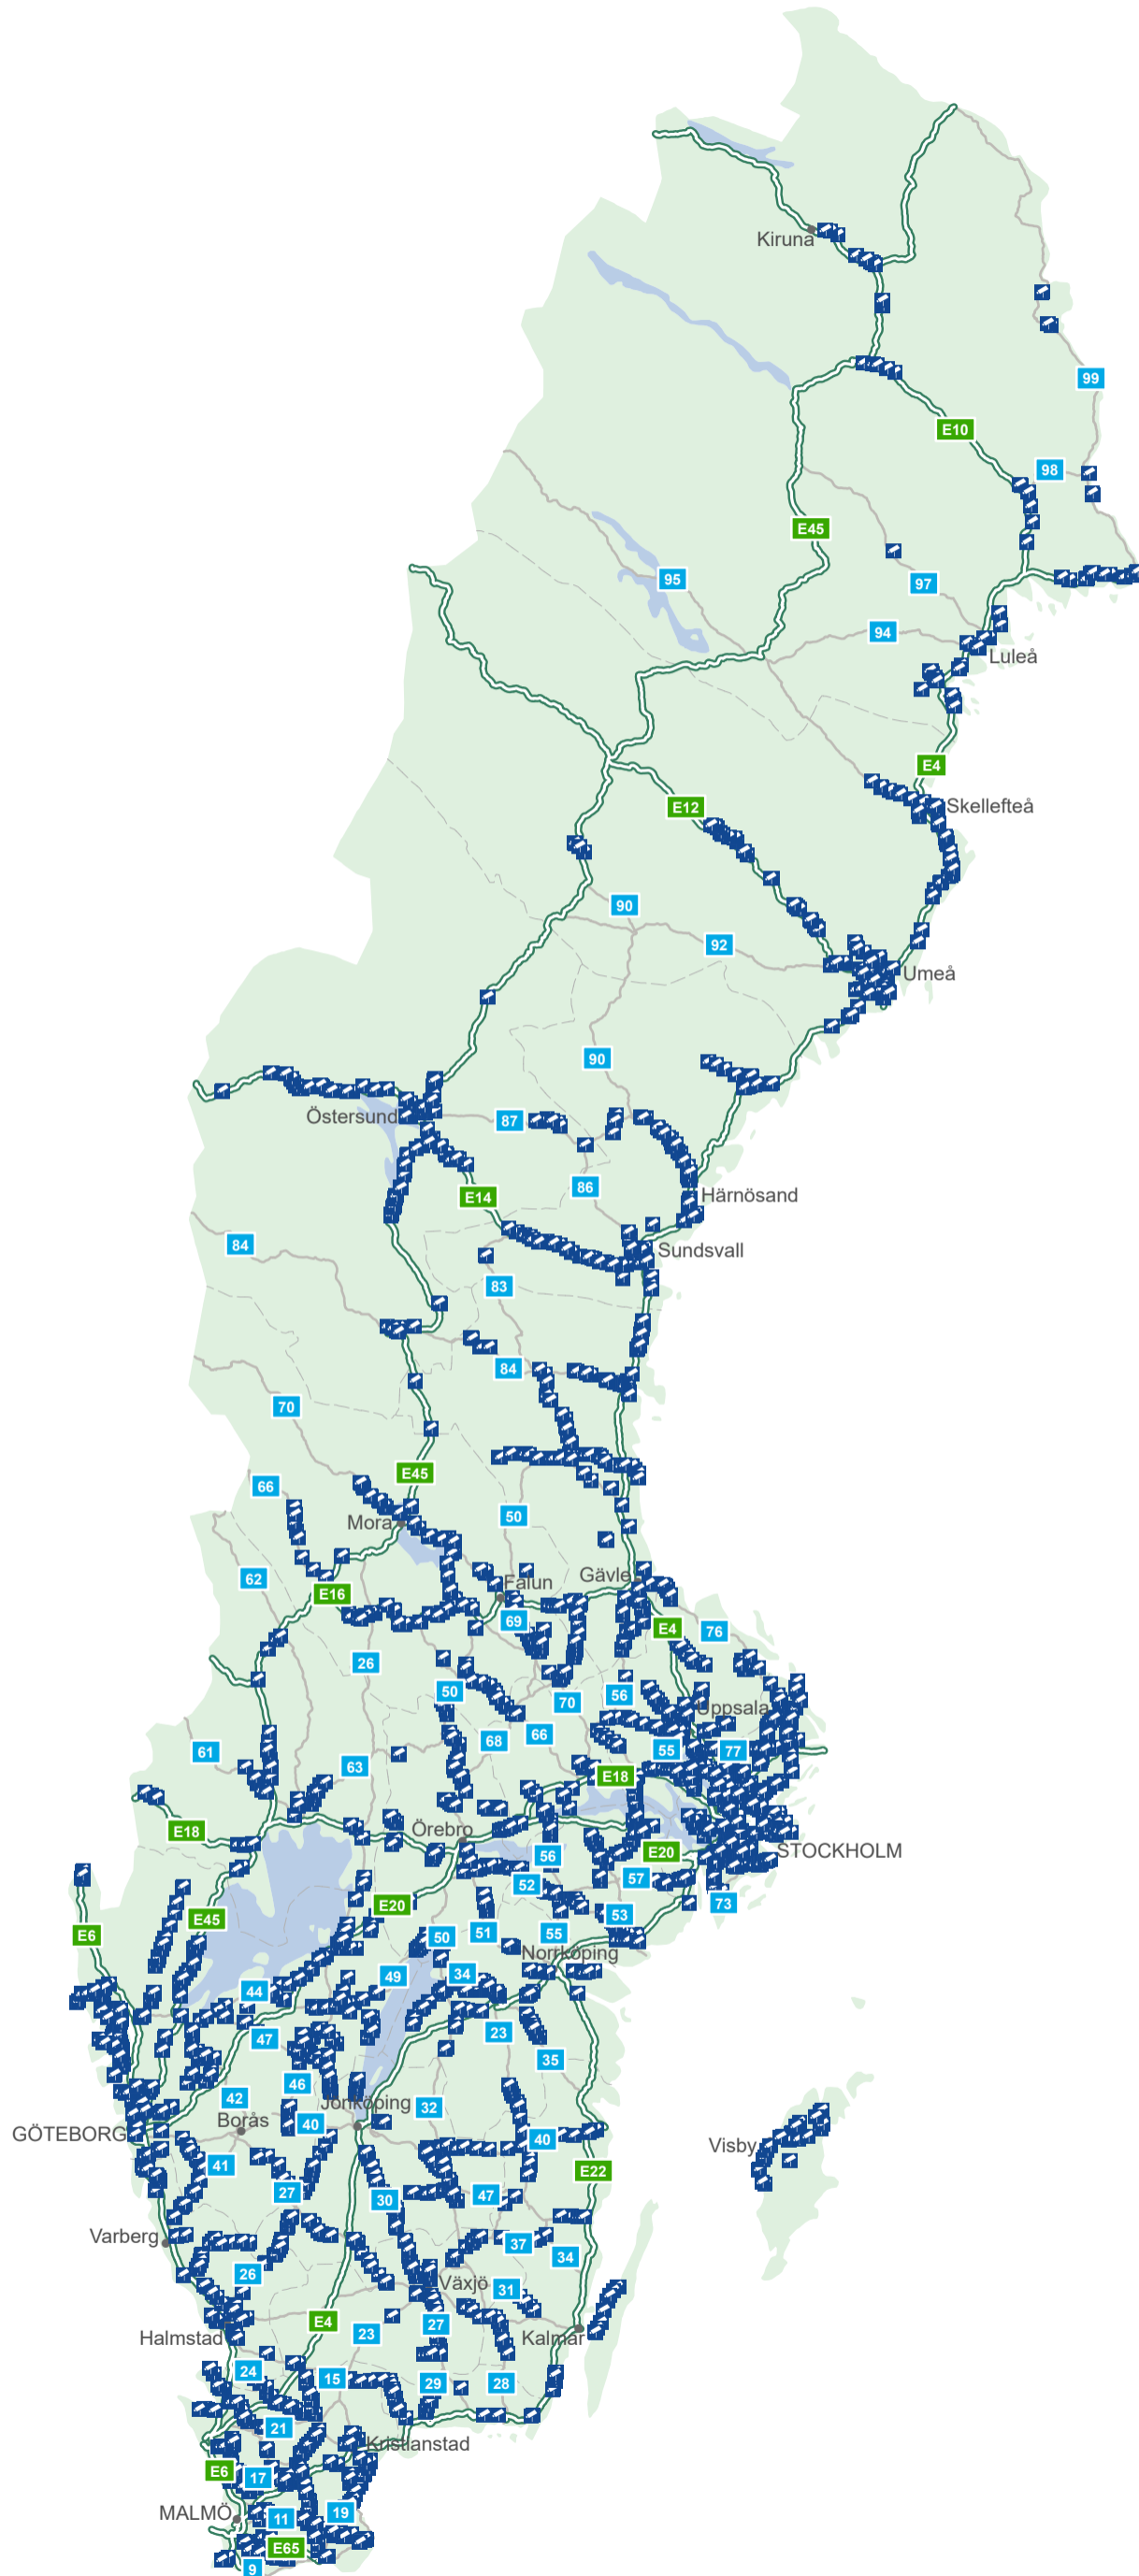

# TRAFIKSÄKERHETSKAMEROR

Datum: 2024-03-18

0 30 60 90 120 150 km  
© Lantmäteriet, Geodatasamverkan

-  Trafiksäkerhetskamera
-  Europaväg
-  Riksväg
-  Länsgräns