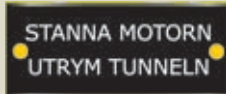

P-evenemangsskylt

Rekommenderad
högsta hastighet

Högsta tillåtna
hastighet

Stängt körfält

Byt körfält i
pilens riktning

Öppet körfält

Kö eller risk
för kö

Varningsmärke