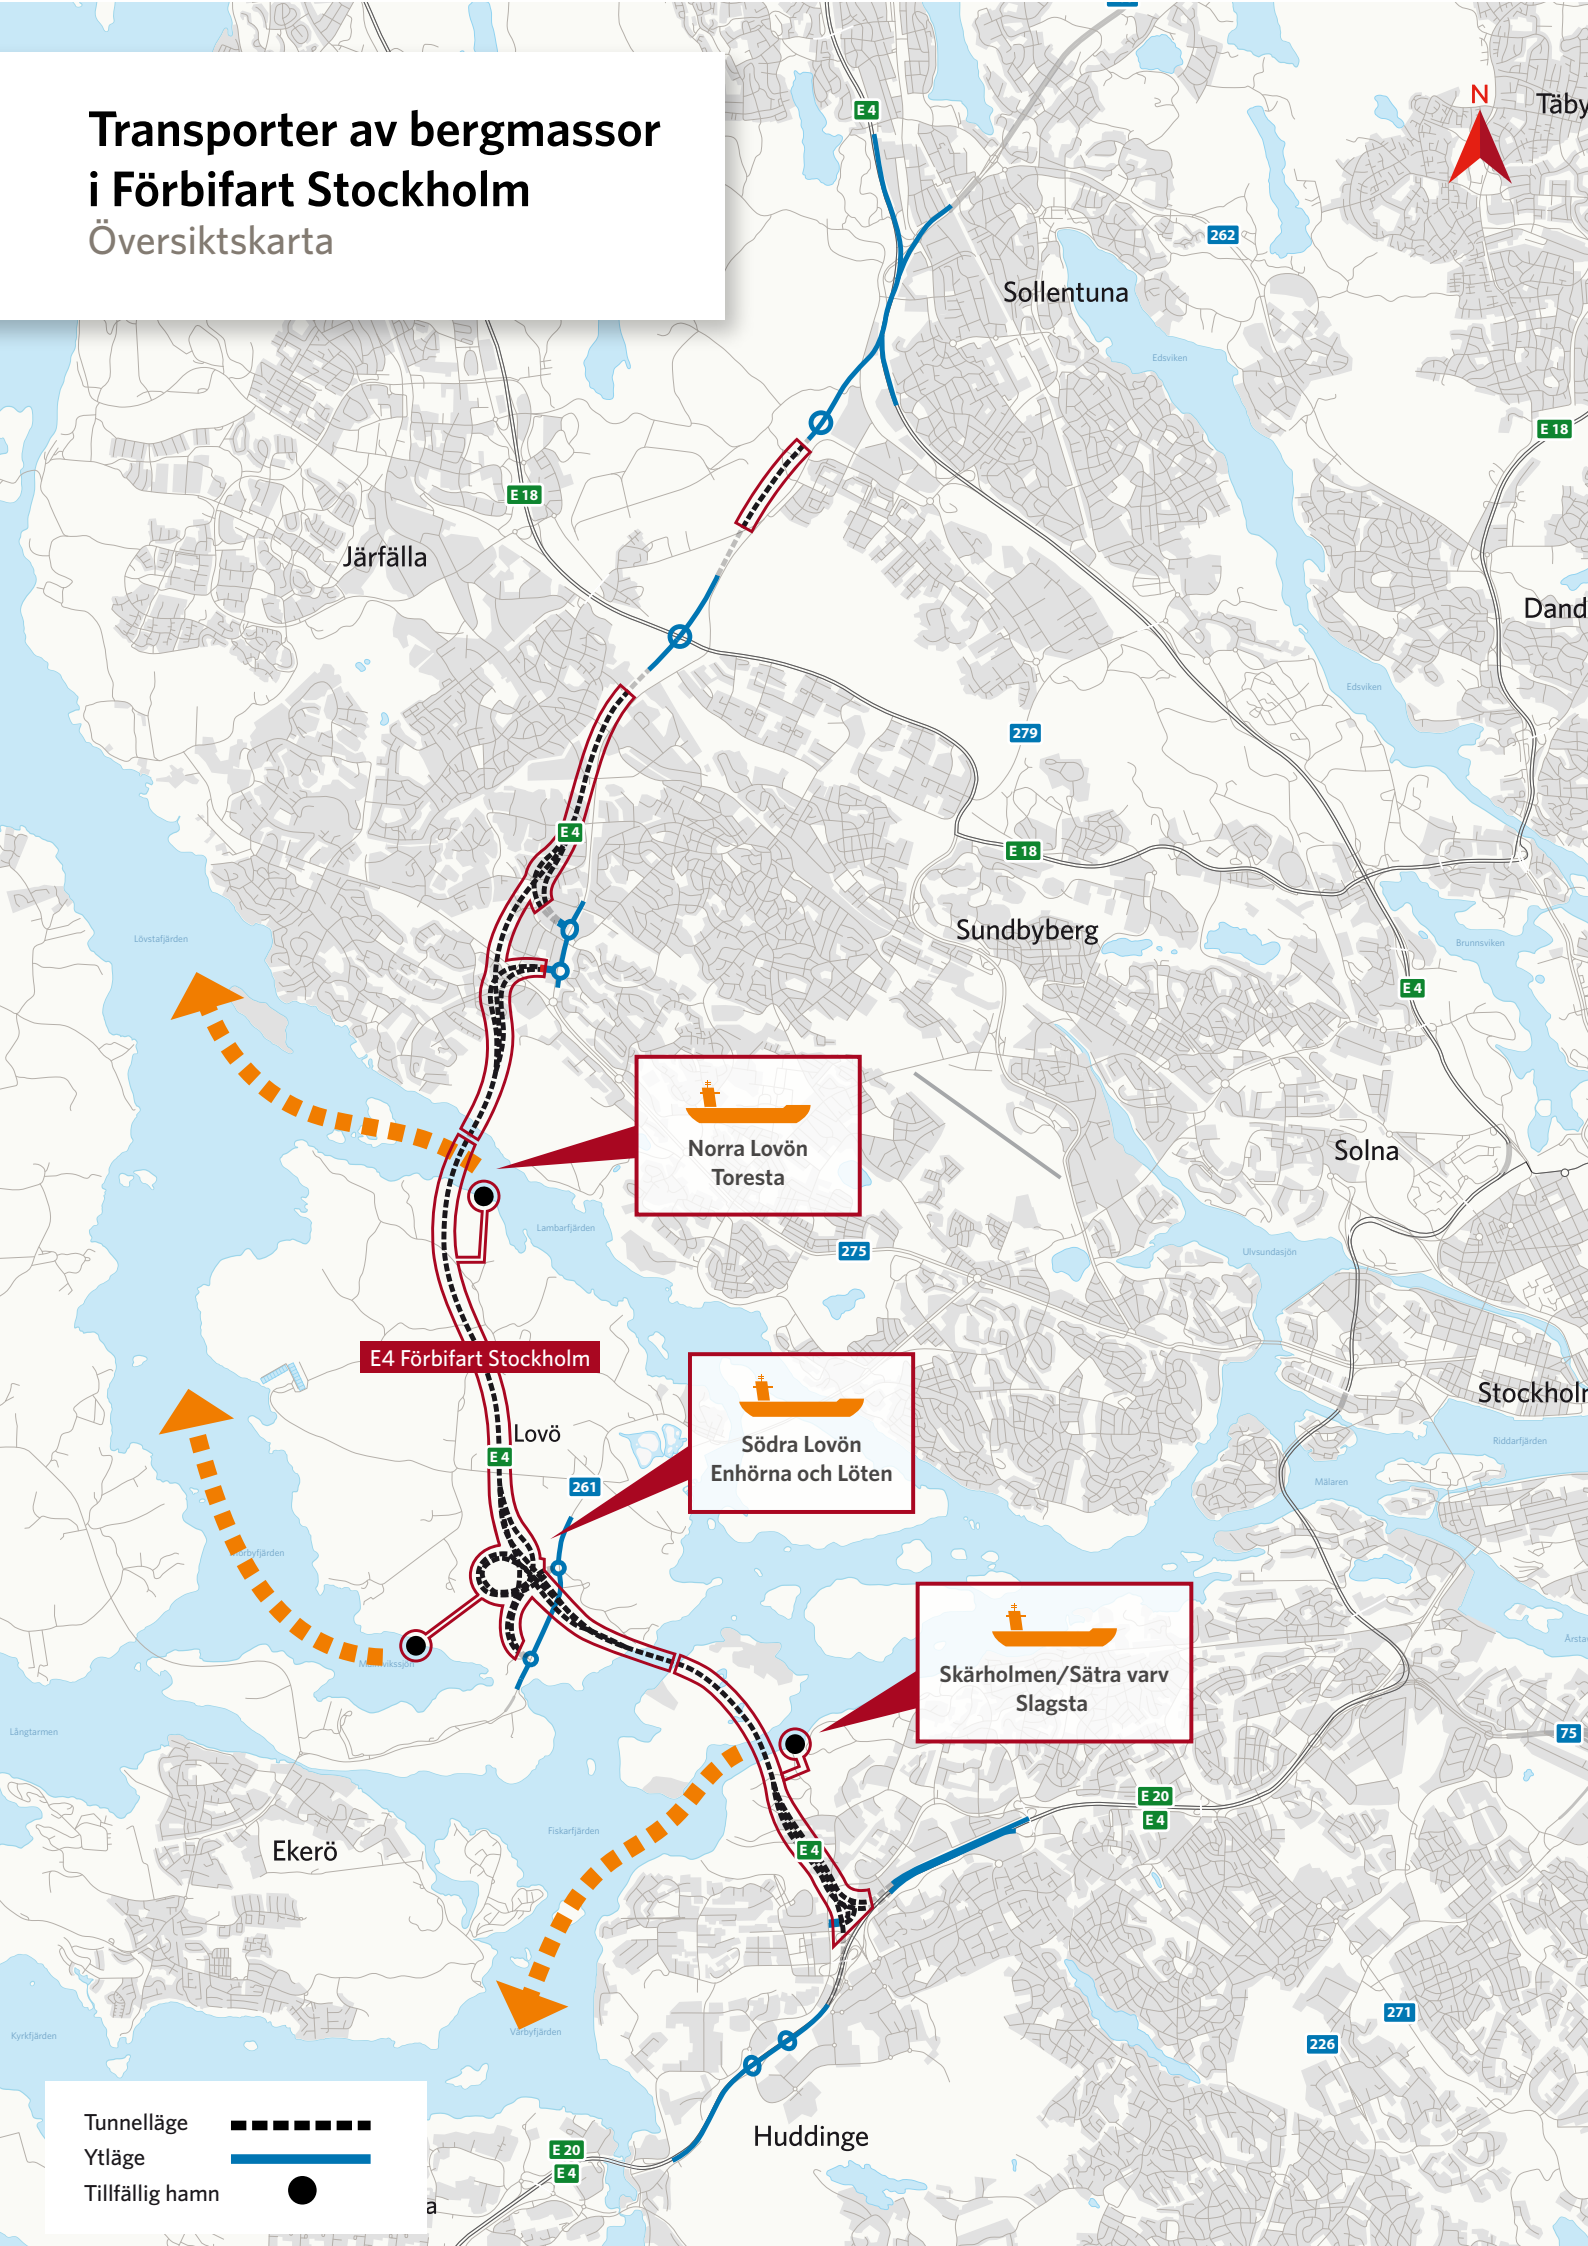

Transporter av bergmassor i Förbifart Stockholm

Översiktskarta

Norra Lovön
Toresta

Södra Lovön
Enhörna och Lötén

Skärholmen/Sätra varv
Slagsta

E4 Förbifart Stockholm

Tunnelläge 
Ytläge 
Tillfällig hamn 