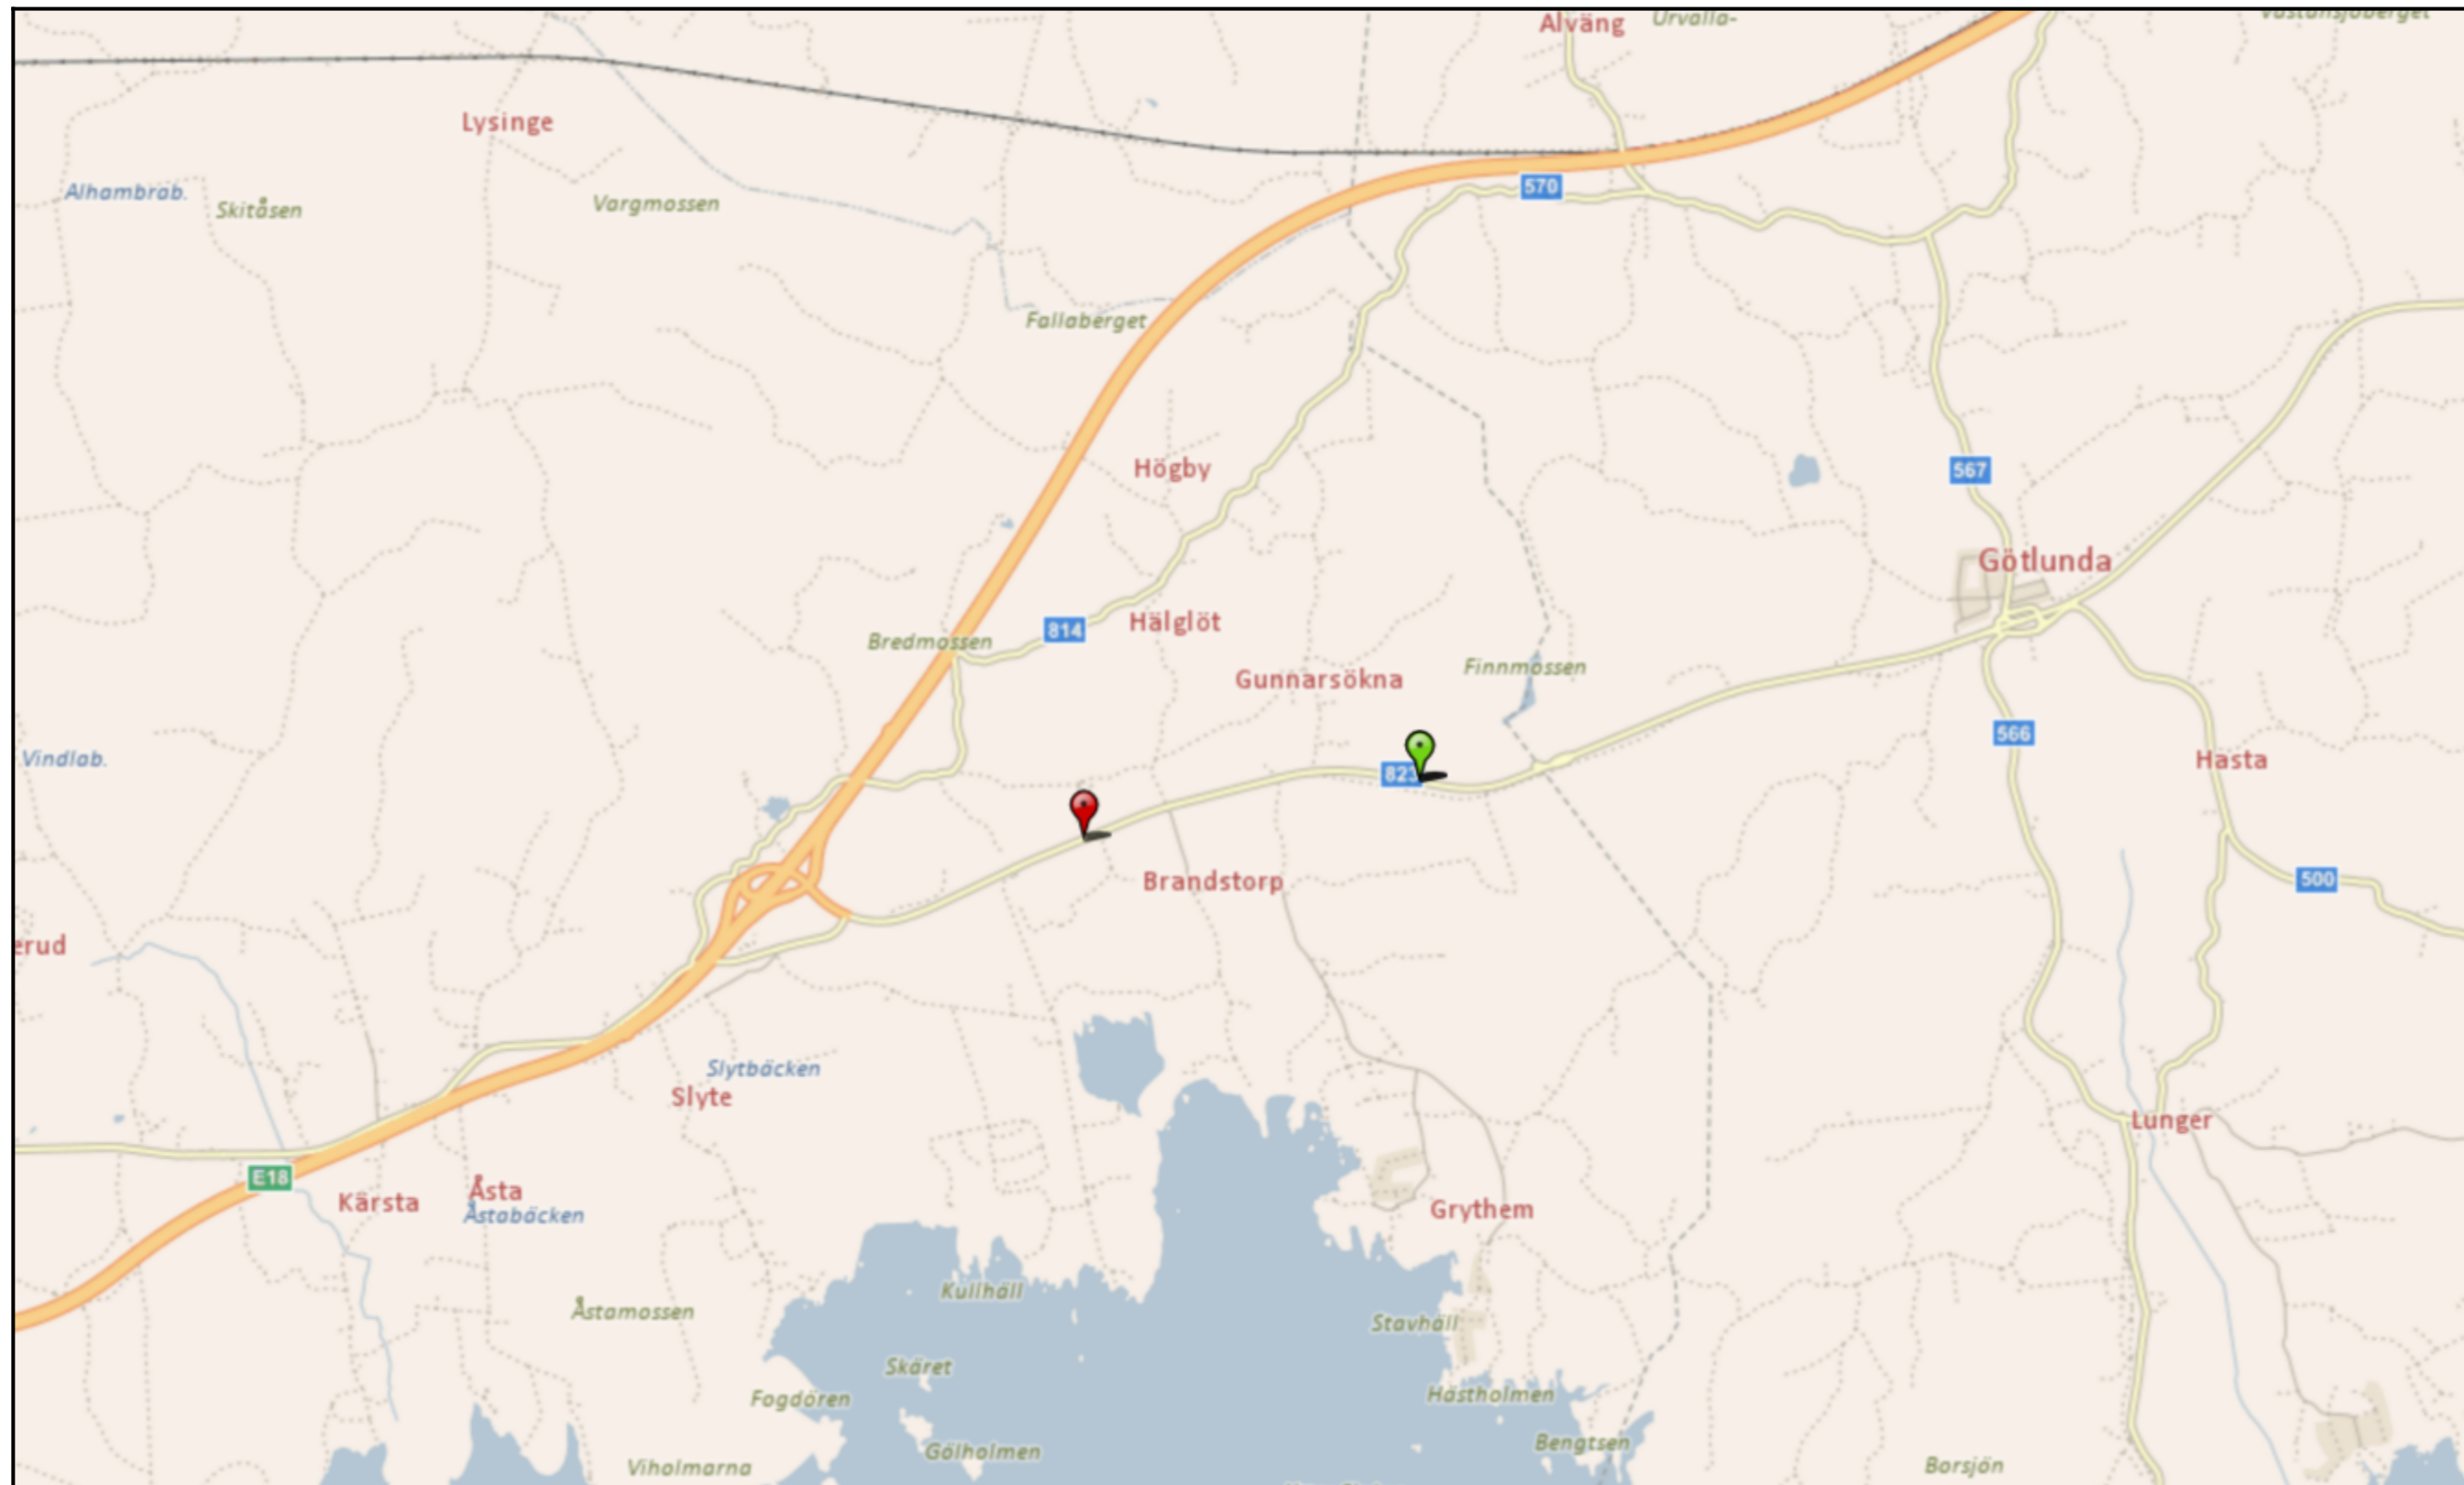

ATK väg 823 Glanshammar-Gunnarsökna

Skala 1: 40000

Röd=Framriktning Grön=Bakriktning

©Lantmäteriet, Geodatasamverkan
©Stockholms stadsbyggnadskontor
©2019 HERE