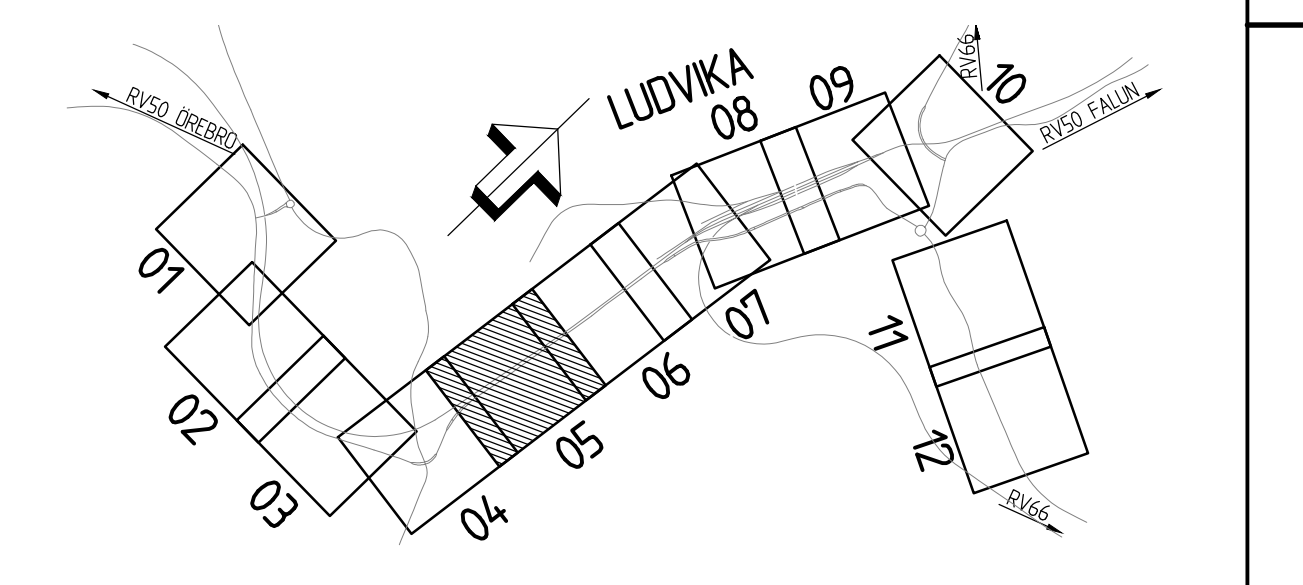

- GRANS FÖR VÄGOMRÅDE
- AVGRÄNSNING MELLAN OLIKA TYPER AV MARKANSPRÅK
- NY VÄG, VÄGBANANKANTER MED LÄNGDMÄTNING
- NY GC-VÄG
- ANSLUTNING STÅNGS ELLER FÖRÄNDRAD UTFART MOT ALLMÄN VÄG
- BYGGNAD SOM RIVS
- TRAKTGRÄNS
- FASTIGHETSGRÄNS
- 2113 FASTIGHETSBECKENING
- BEFINTLIG VÄGKANT
- BYGGNAD
- ÅGOSLAGSGRÄNS
- STRANDLINJE, VATTENDRAG ELLER DIKE
- NYTT RÄCKE
- NY BULLERSKÄRM
- NYTT STAKET ELLER BLÅNDSKYDD

FASTIGHETSKARTA ERHÅLEN FRÅN LANTMÄTERIET 2015-10-07
PROJEKTERINGSKARTA FLYGET/KARTERAT 2015, ERHÅLEN FRÅN TRAFIKVERKET 2015-07-20

NY BULLERVALL + SKÄRM (ÅTGÄRDEN HANTERAS I
DETALJPLAN, FASTSTÄLLS INTE I VÄGPLAN)

TYP AV PLAN		VÄGPLAN	
GRANSKNINGSSTATUS/SYFTE		FÖR GRANSKNING	
HANDLINGSTYP		SAMRÅDSHANDLING	
DATUM	2016-10-03	LEVERANS / ÄNDRINGS-PM	
OBJEKT	RV 50 GENOMFART LUDVIKA		
DELOMRÅDE / BANDEL	VP 3 DELEN VALHALLAVÄGEN		
ANLÄGGNINGSSDEL	GEMENSAM		
OBJEKTNUMMER / KM	143590	KONSTRUKTIONNUMMER	
BESTÄLLARE	TRAFIKVERKET	LEVERANTÖR	SWECO
SKAPAD AV	T ROSENDAHL	UPPRAGSNUMMER	2412623
GODKÄND AV	H ANGANTYR	AVDELNING	CIVIL
RITNINGSTYP	ILLUSTRATIONSKARTA		
TEKNIKOMRÅDE / INNEHÅLL	VÄGUTFORMNING OCH TRAFIK		
BESKRIVNING	KM 3/300-3/800		
SKALA	1:1000	FORMAT	A1
RITNINGNUMMER	3 00 T 05 05	FÖRVALTNINGSNUMMER	
BLAD	NÄSTA BLAD	BET	

REVISOR: [List of names and dates]