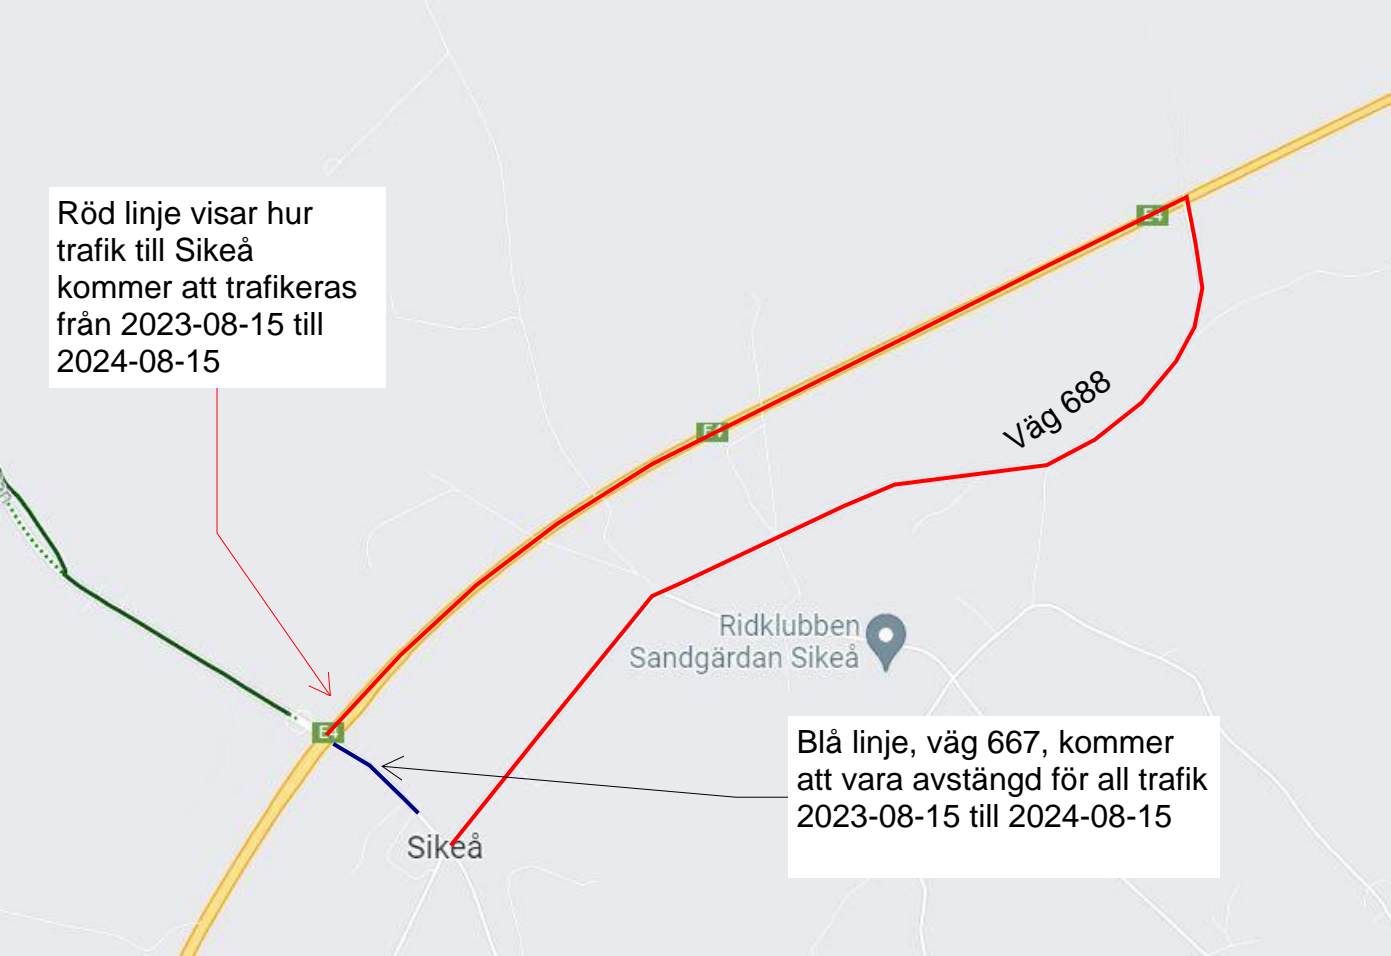

Röd linje visar hur trafik till Sikeå kommer att trafikeras från 2023-08-15 till 2024-08-15

Ridklubben  
Sandgården Sikeå

Väg 688

Sikeå

Blå linje, väg 667, kommer att vara avstängd för all trafik 2023-08-15 till 2024-08-15