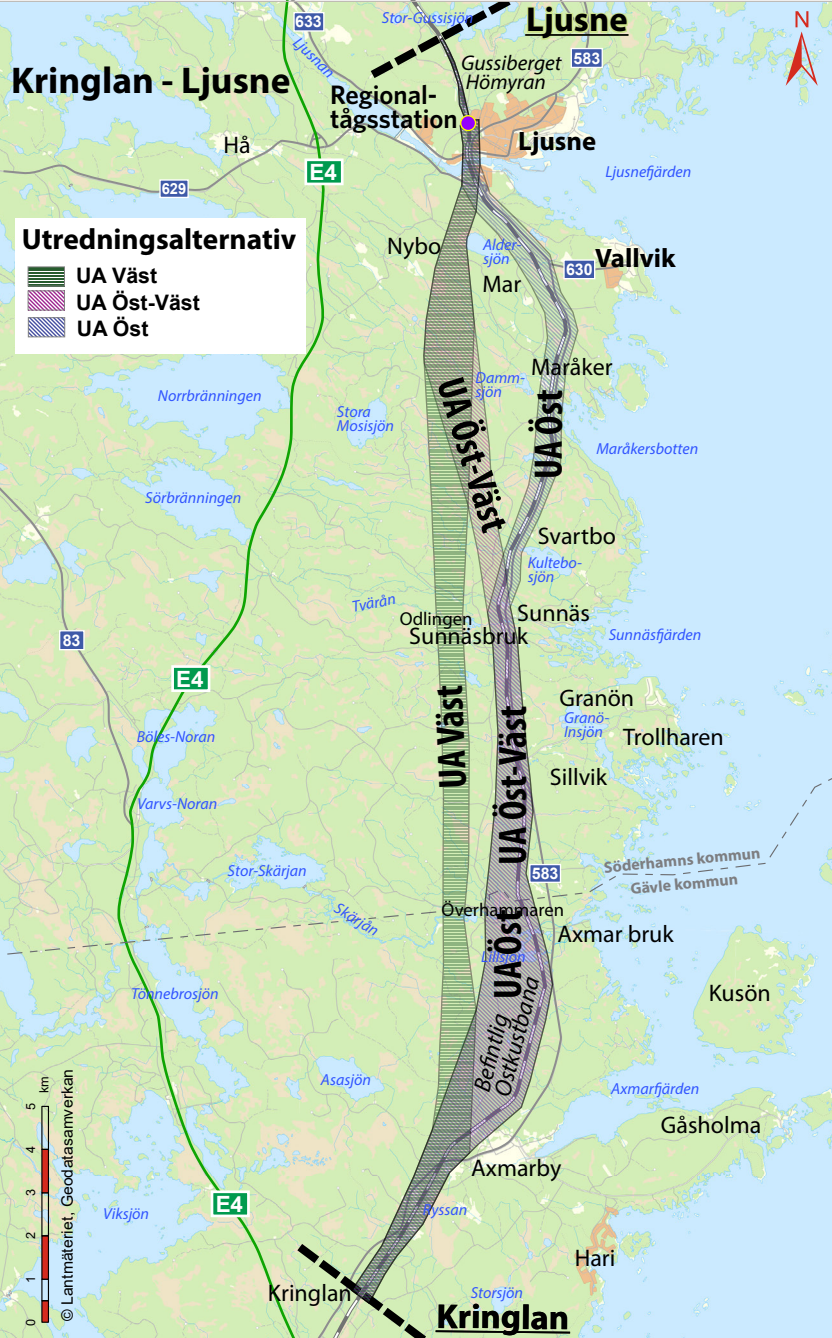

Kringlan - Ljusne

Utredningsalternativ

- UA Väst
- UA Öst-Väst
- UA Öst

0 1 2 3 4 5 km
© Lantmäteriet, Geodatasamverkan