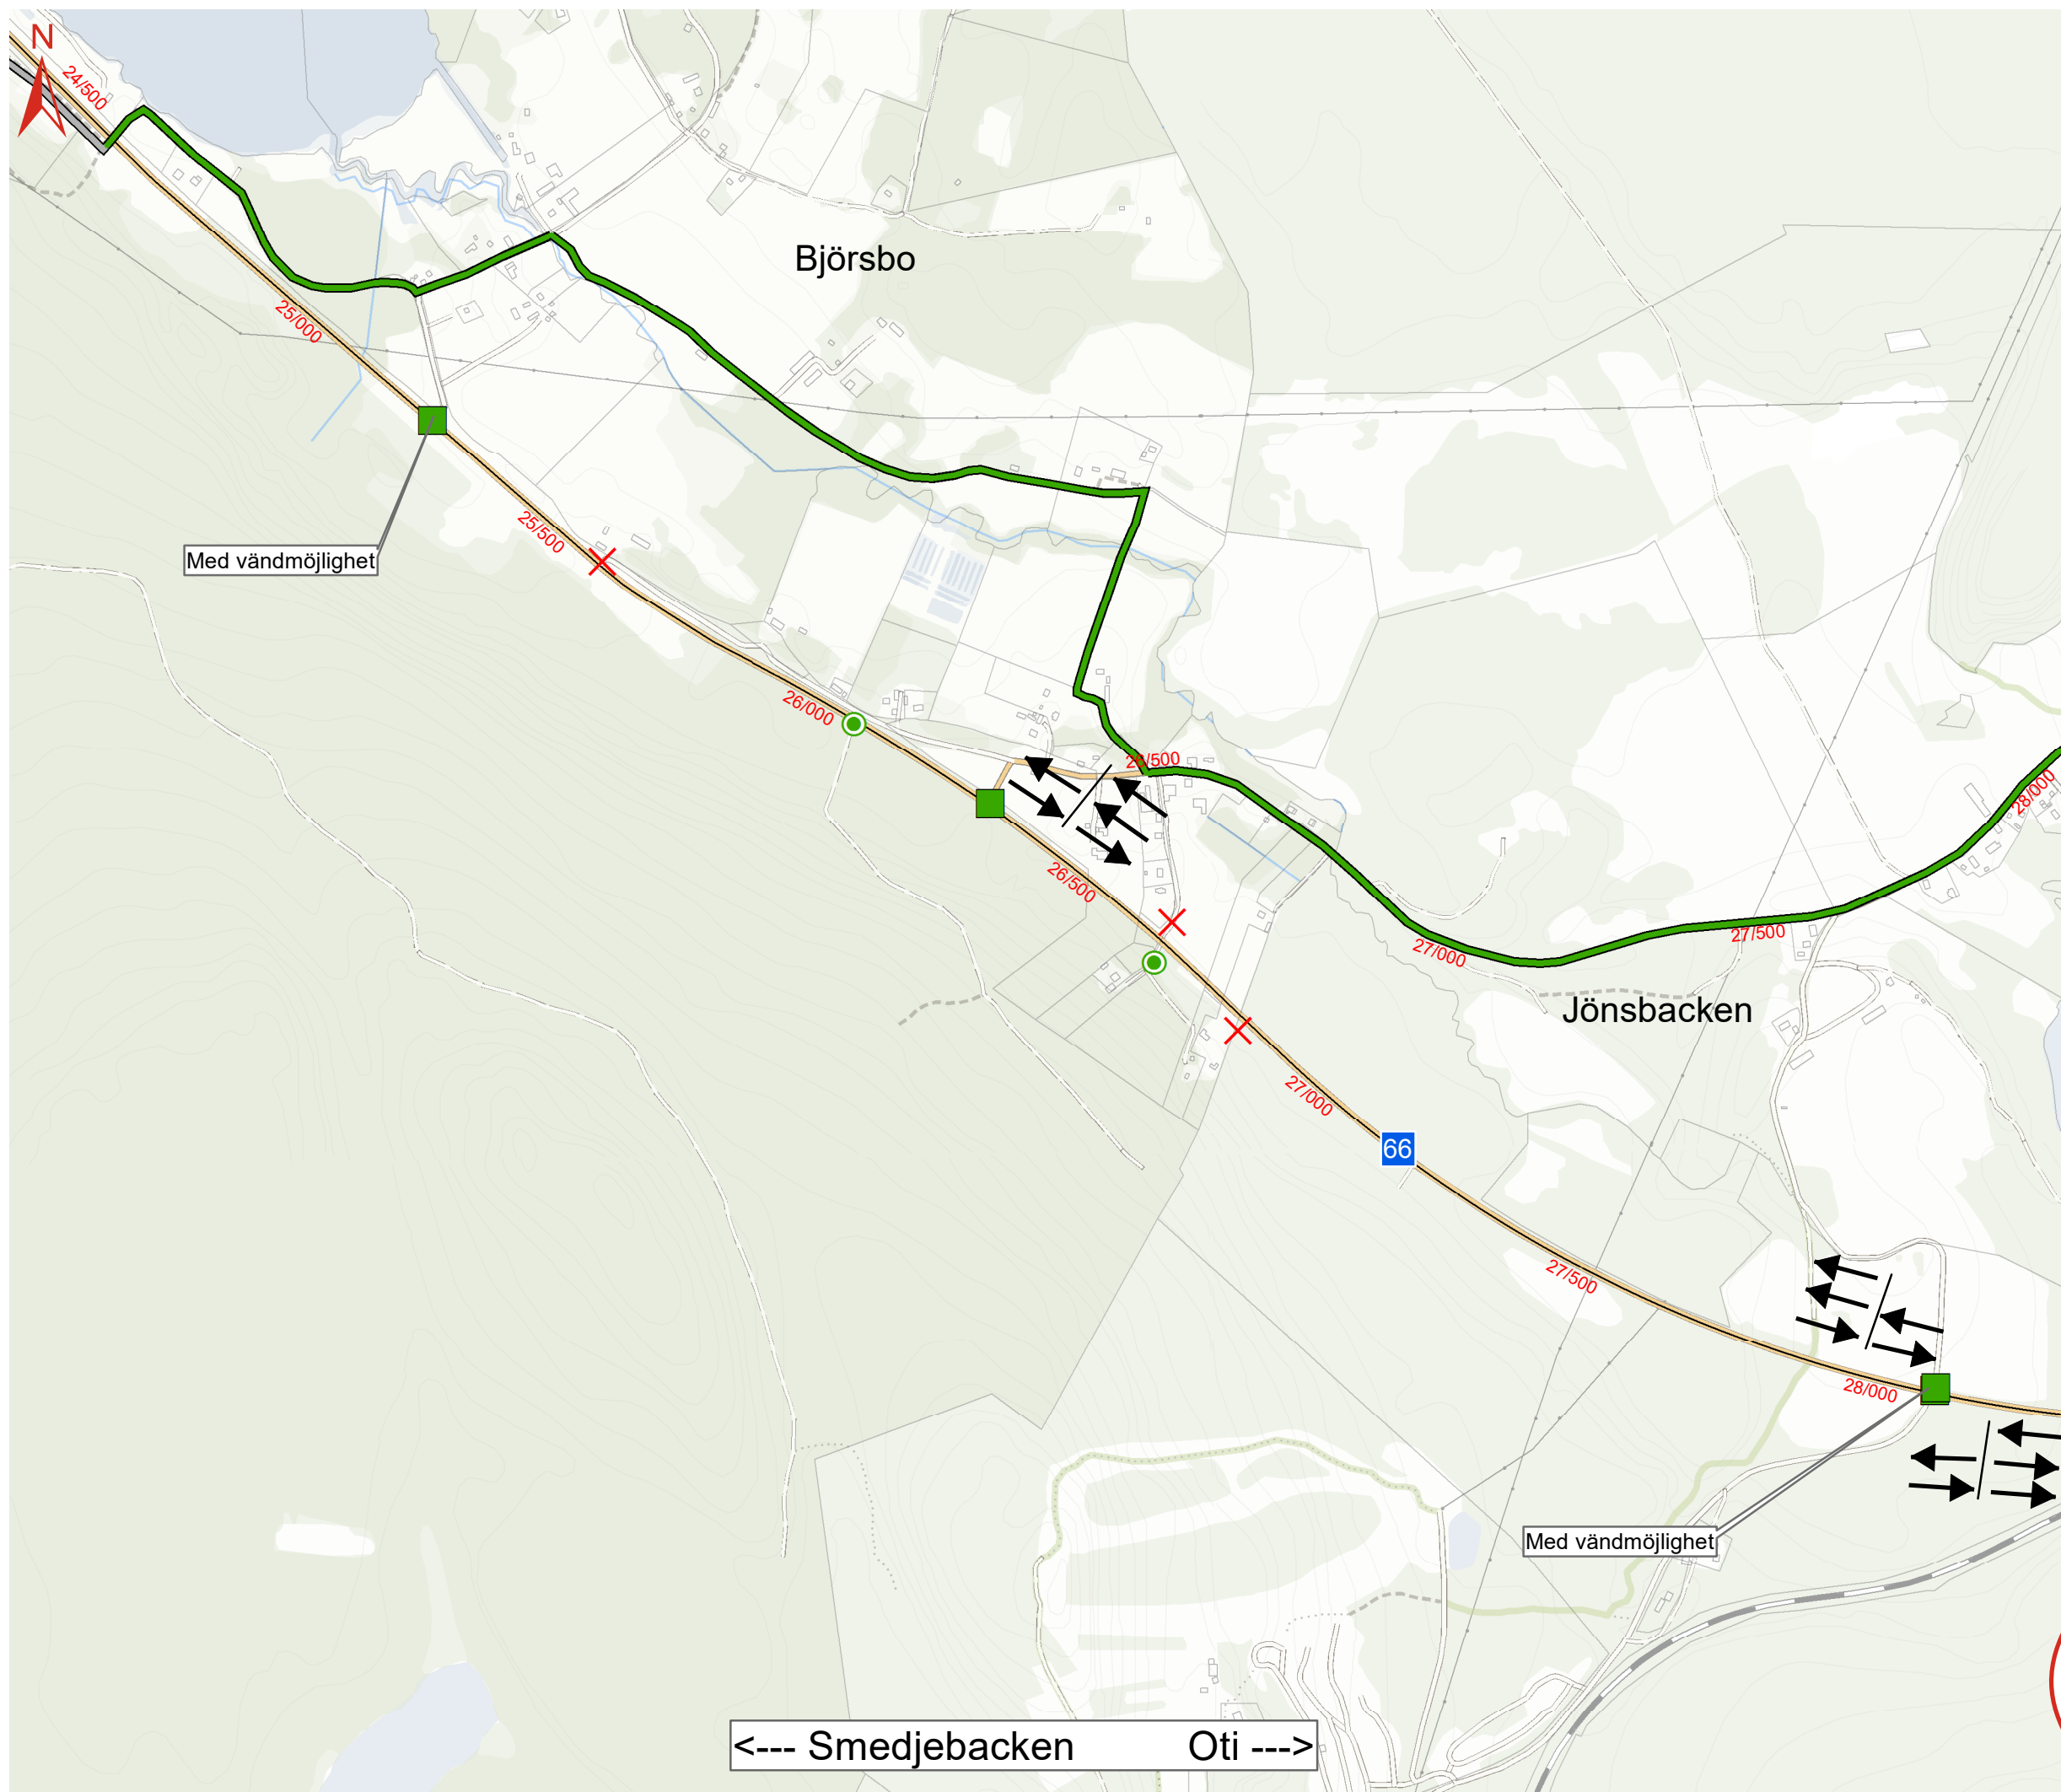

VÄG 66 SMEDJEBACKEN - U LÄNSGRÄNS

VÄGPLAN

Datum: 2020-03-11
Skala (A3): 1:10 000

0 0,08 0,16 0,24 0,32 0,4 km

© Lantmäteriet, Geodatasamverkan

Teckenförklaring

-  Befintligt gång- och cykelstråk
-  Befintlig korsningspunkt
-  Höger in - Höger ut
-  Utfart stängs
-  Körfältshänvisning

Del 9 (10)

Översikt

<--- Smedjebacken Öti --->