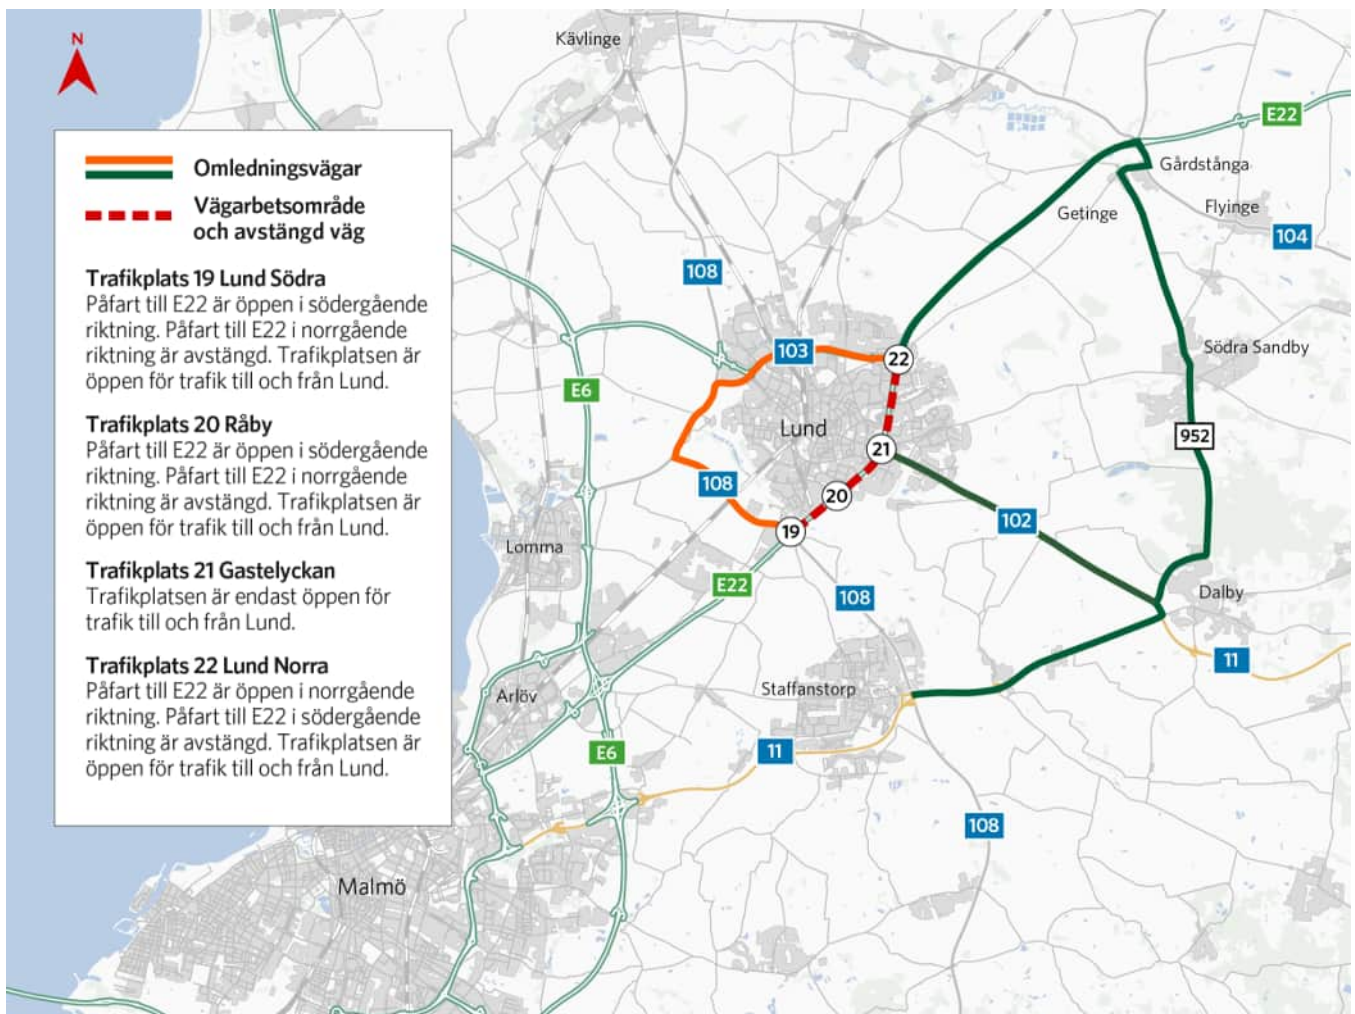

Snart är det dags för totalavstängning av E22 vid Lund

I samband med pågående vägprojekt på E22 Gastelyckan-Lund Norra, genomför vi en 14 dagars totalavstängning med start 14 augusti klockan 19.00. Vi öppnar igen 28 augusti klockan 06.00. Avstängningen är nödvändig för att kunna utföra arbetena på ett säkert sätt. Börja redan nu fundera på ditt resande.

Tider

Från fredag 14 augusti kl. 19.00 till fredag 28 augusti kl. 06.00 är E22 avstängd mellan trafikplatserna Lund Södra och Lund Norra.

Alternativa vägar

Under avstängningen kommer trafik att ledas om via alternativa vägar, se karta på nästa sida.

Gång- och cykeltrafik 10-28 augusti

Passagen under Tunavägen stängs redan 10 augusti kl. 07.00 och leds om via orange vägvisning tills allt öppnar igen 28 augusti kl. 06.00.

Hardebergabron ska lyftas till sitt permanenta läge den 14 augusti och påverkar cyklisterna till och med den 16 augusti. Omledning sker via orange vägvisning.

Vi tackar för ditt tålamod!

Omledningsvägar vid totalavstängning av E22 14-28 augusti.

MER INFORMATION

För kontinuerliga uppdateringar om vägarbetet och omledningskartor, besök vår hemsida:

E22 Gastelyckan-Lund Norra
trafikverket.se/e22-ideon