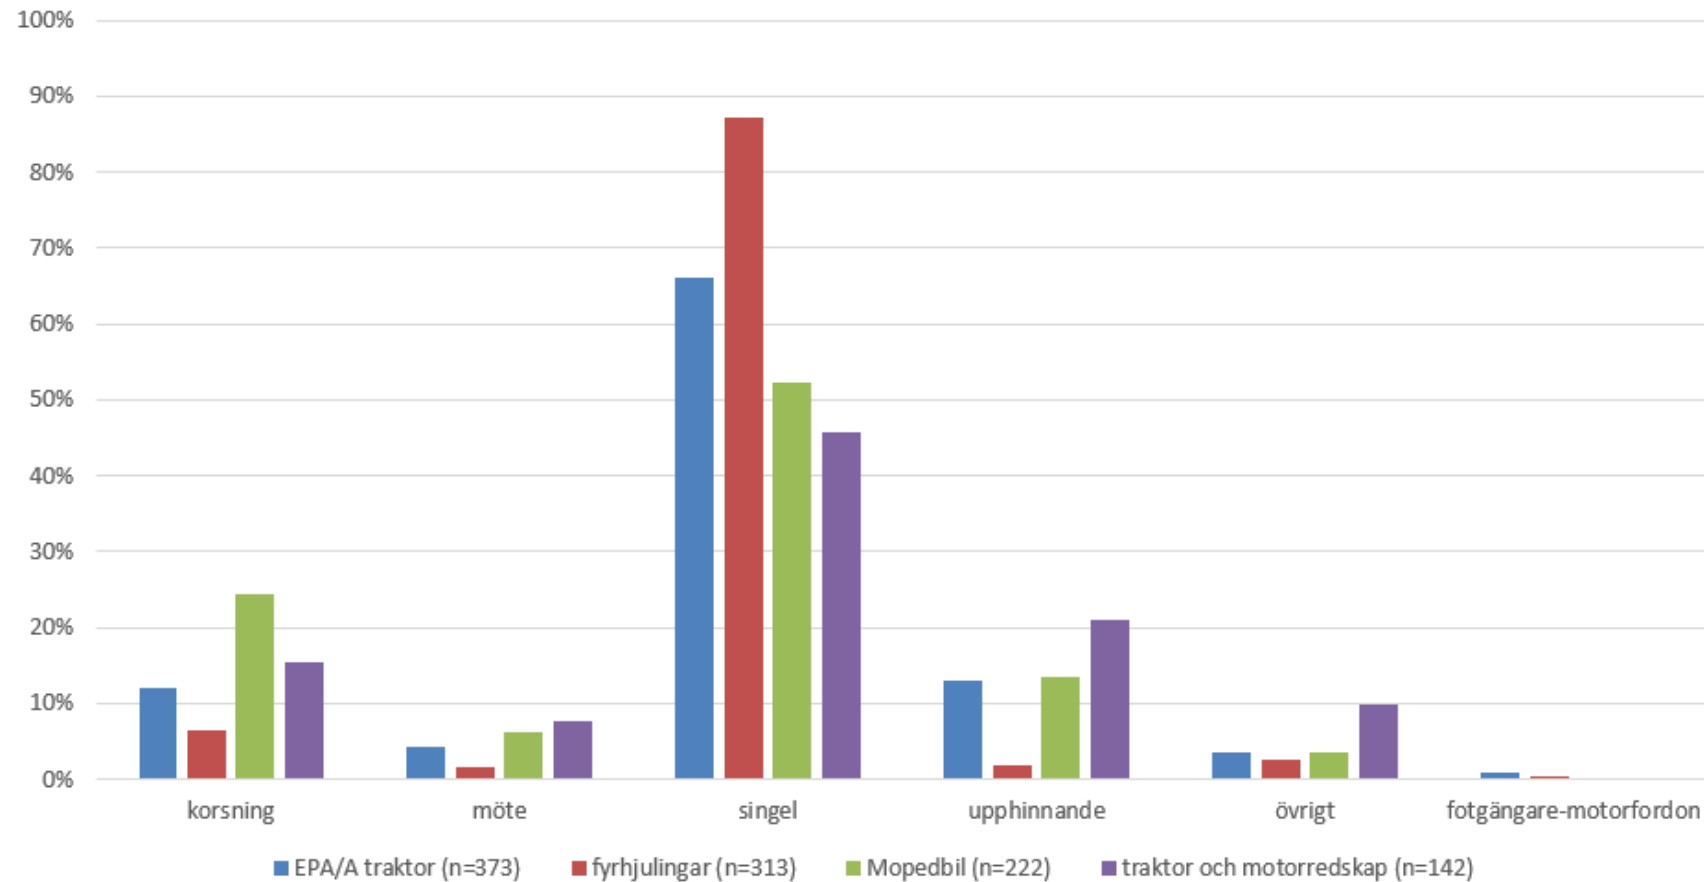

Väglag

Omkomna, svårt skadade samt lindrigt skadade

Källa: STRADA polis 2014-2018, Totalt 1188 personer

Ljusförhållande

Omkomna, svårt skadade samt lindrigt skadade

Källa: STRADA polis 2014-2018, Totalt 1188 personer

Olyckstyp

Omkomna, svårt skadade samt lindrigt skadade

Källa: STRADA polis 2014-2018 (1050 totalt)

Veckodag

Omkomna, svårt skadade samt lindrigt skadade

Källa: STRADA polis 2014-2018, Totalt 1188 personer

Tid på dygnet