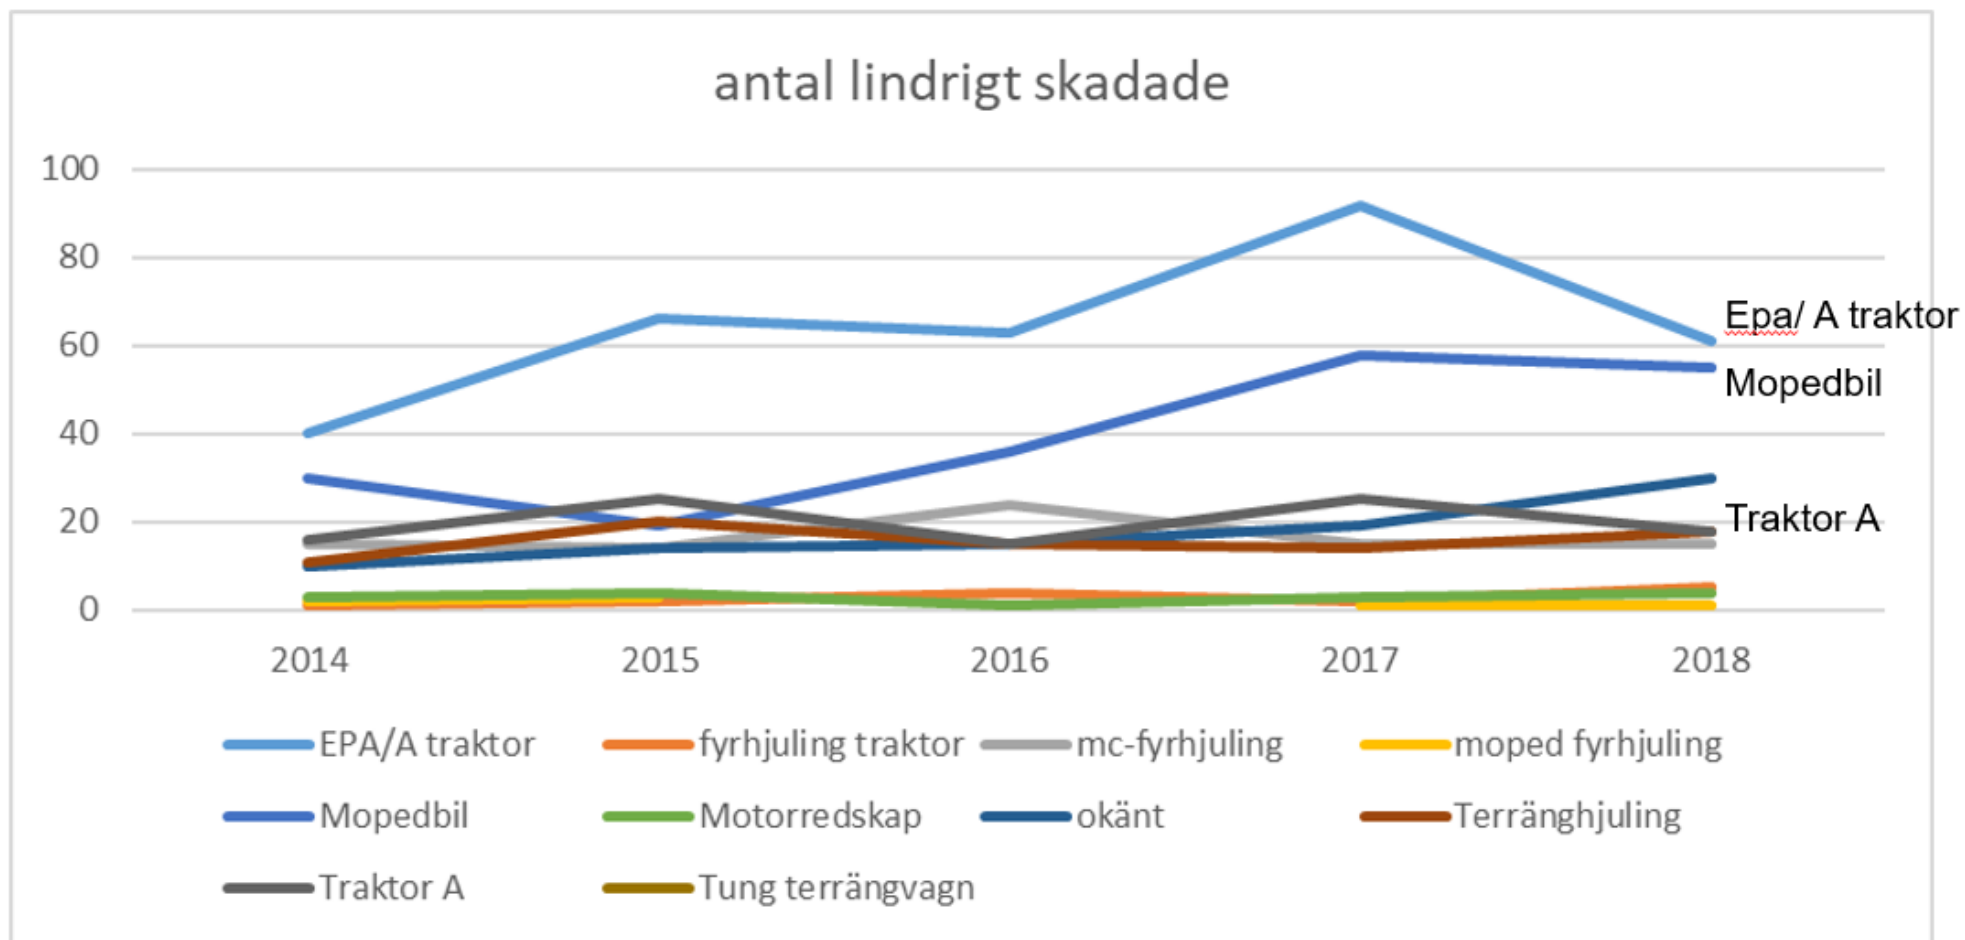

Omkomna, svårt skadade samt lindrigt skadade

STRADA Polis 2014-2018
SAFT 2020

Totalt 1.188 personer

Antal omkomna, svårt och lindrigt skadade 2014 – 2018

Källa: STRADA polis 2014-2018 (vägtrafikolyckor)

Omkomna, svårt skadade samt lindrigt skadade

Källa: STRADA polis 2014-2018

Svårt skadade

Källa: STRADA polis 2014-2018

Lindrigt skadade

Källa: STRADA polis 2014-2018

Förare/passagerare

Omkomna, svårt skadade samt lindrigt skadade

Källa: STRADA polis 2014-2018, Totalt 1188 personer

Kön

Omkomna, svårt skadade samt lindrigt skadade

Källa: STRADA polis 2014-2018, Totalt 1188 personer

Väghållare

Omkomna, svårt skadade samt lindrigt skadade

Källa: STRADA polis 2014-2018, Totalt 1188 personer

Bebyggelsetyp

Omkomna, svårt skadade samt lindrigt skadade

Källa: STRADA polis 2014-2018, Totalt 1188 personer

Tid per månad

Omkomna, svårt skadade samt lindrigt skadade

Källa: STRADA polis 2014-2018, Totalt 1188 personer