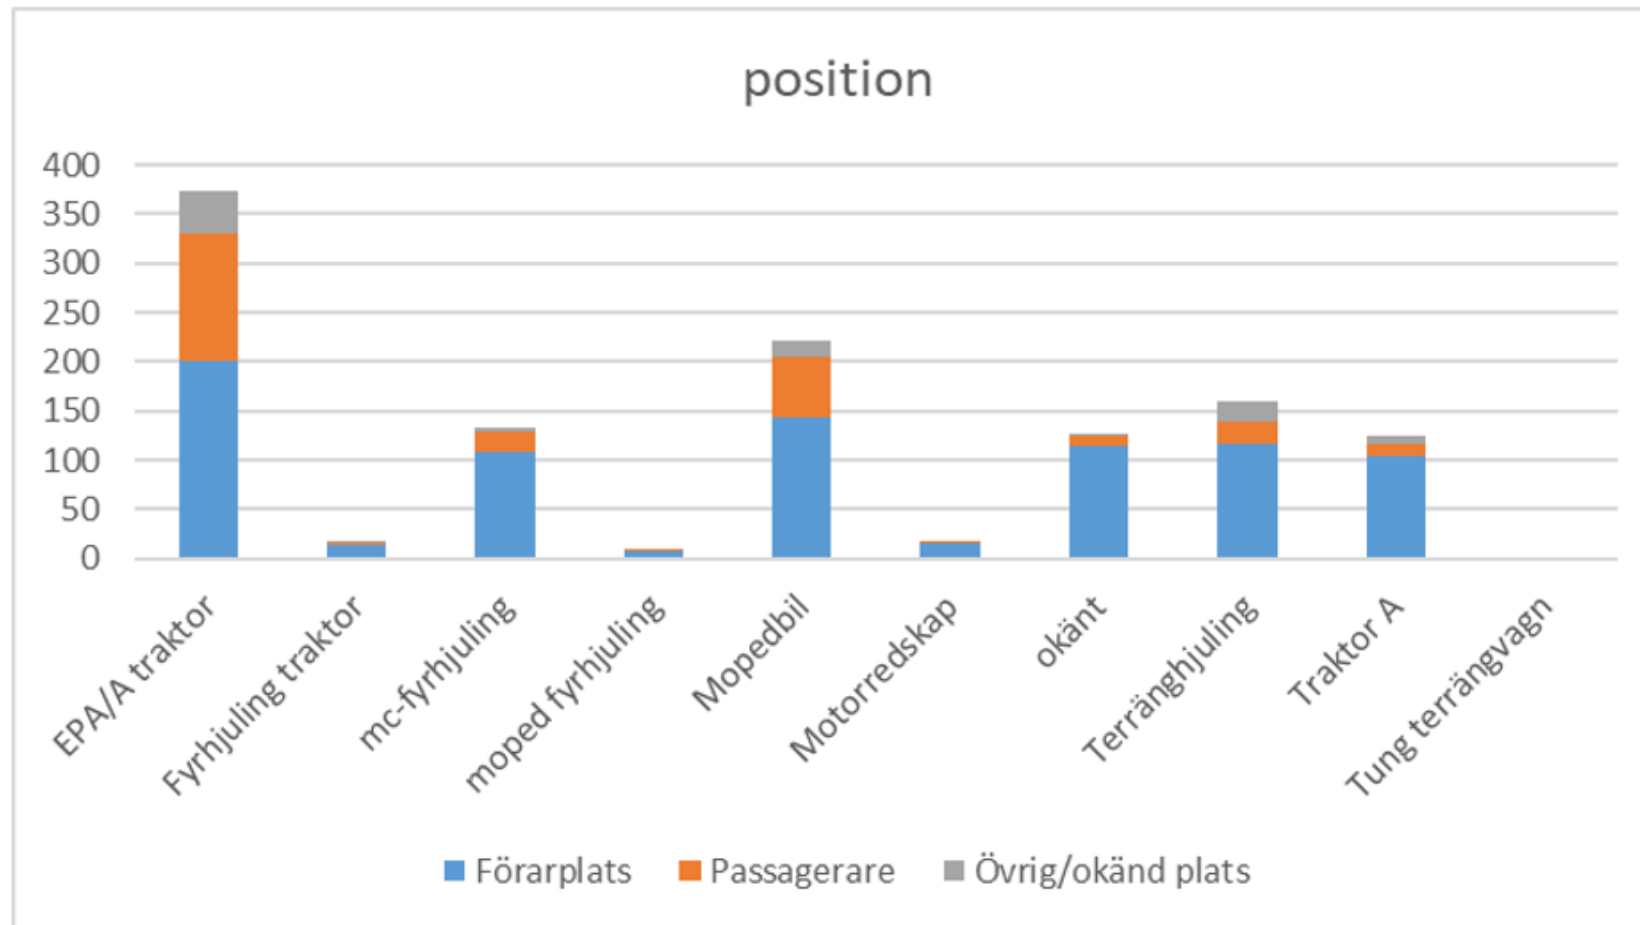

Omkomna, svårt skadade samt lindrigt skadade

STRADA Polis 2014-2018
SAFT 2020

Totalt 1.188 personer

Antal omkomna, svårt och lindrigt skadade 2014 – 2018

Källa: STRADA polis 2014-2018 (vägtrafikolyckor)

Omkomna, svårt skadade samt lindrigt skadade

Källa: STRADA polis 2014-2018

Svårt skadade

Källa: STRADA polis 2014-2018

Lindrigt skadade

Källa: STRADA polis 2014-2018

Förare/passagerare

Omkomna, svårt skadade samt lindrigt skadade

Källa: STRADA polis 2014-2018, Totalt 1188 personer

Kön

Omkomna, svårt skadade samt lindrigt skadade

Källa: STRADA polis 2014-2018, Totalt 1188 personer

Väghållare

Omkomna, svårt skadade samt lindrigt skadade

Källa: STRADA polis 2014-2018, Totalt 1188 personer

Bebyggelsetyp

Omkomna, svårt skadade samt lindrigt skadade

Källa: STRADA polis 2014-2018, Totalt 1188 personer

Tid per månad

Omkomna, svårt skadade samt lindrigt skadade

Källa: STRADA polis 2014-2018, Totalt 1188 personer