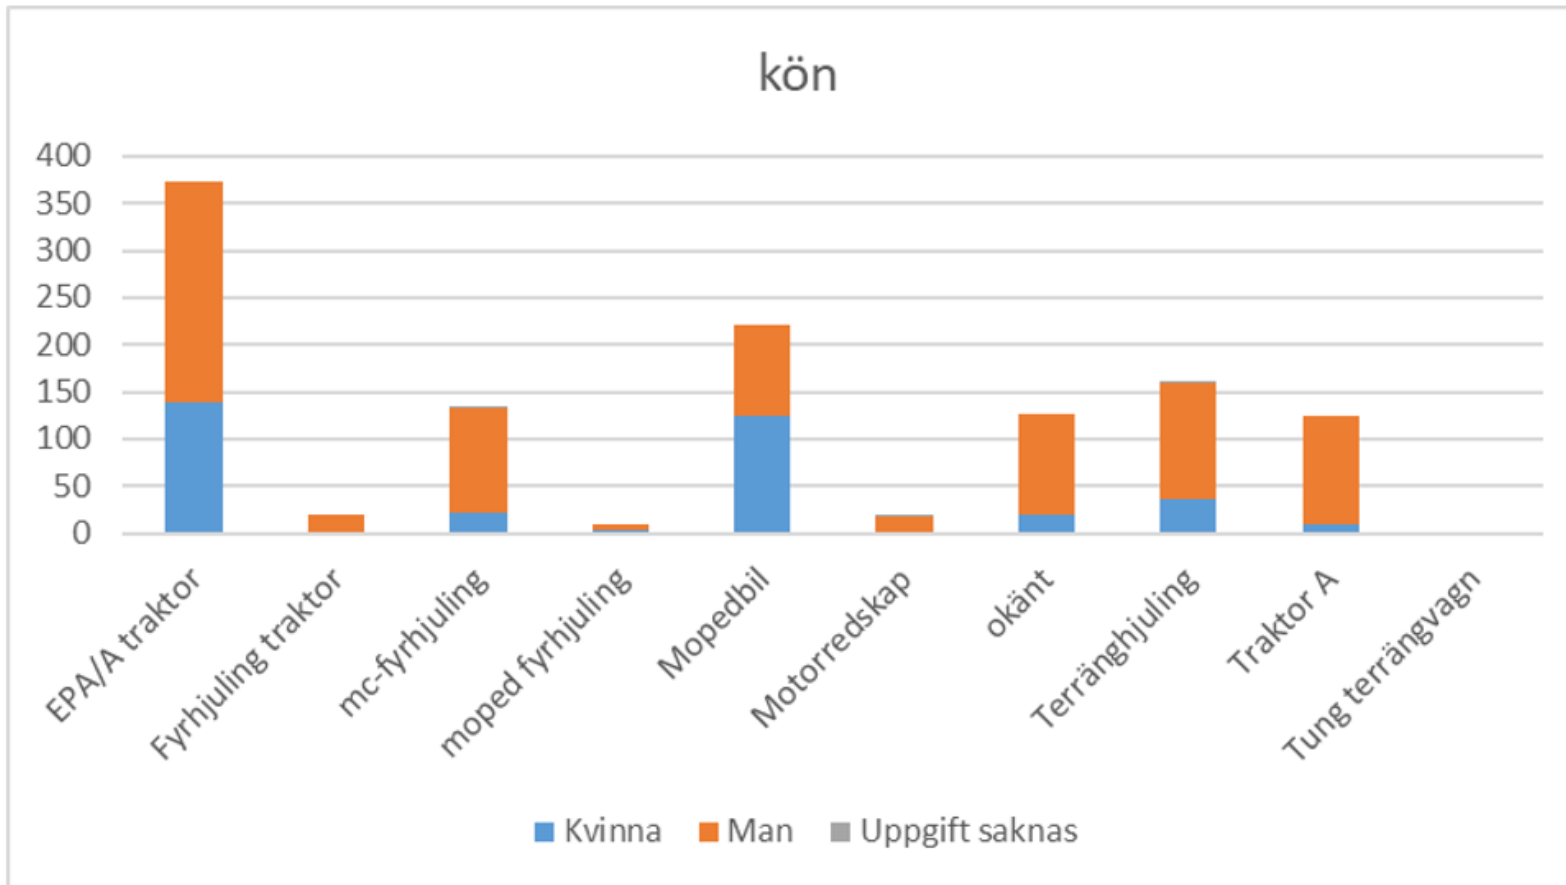

Omkomna, svårt skadade samt lindrigt skadade

STRADA Polis 2014-2018
SAFT 2020

Totalt 1.188 personer

Antal omkomna, svårt och lindrigt skadade 2014 – 2018

Källa: STRADA polis 2014-2018 (vägtrafikolyckor)

Omkomna, svårt skadade samt lindrigt skadade

Källa: STRADA polis 2014-2018

Svårt skadade

Källa: STRADA polis 2014-2018

Lindrigt skadade

Källa: STRADA polis 2014-2018

Förare/passagerare

Omkomna, svårt skadade samt lindrigt skadade

Källa: STRADA polis 2014-2018, Totalt 1188 personer

Kön

Omkomna, svårt skadade samt lindrigt skadade

Källa: STRADA polis 2014-2018, Totalt 1188 personer

Väghållare

Omkomna, svårt skadade samt lindrigt skadade

Källa: STRADA polis 2014-2018, Totalt 1188 personer

Bebyggelsetyp

Omkomna, svårt skadade samt lindrigt skadade

Källa: STRADA polis 2014-2018, Totalt 1188 personer

Tid per månad

Omkomna, svårt skadade samt lindrigt skadade

Källa: STRADA polis 2014-2018, Totalt 1188 personer