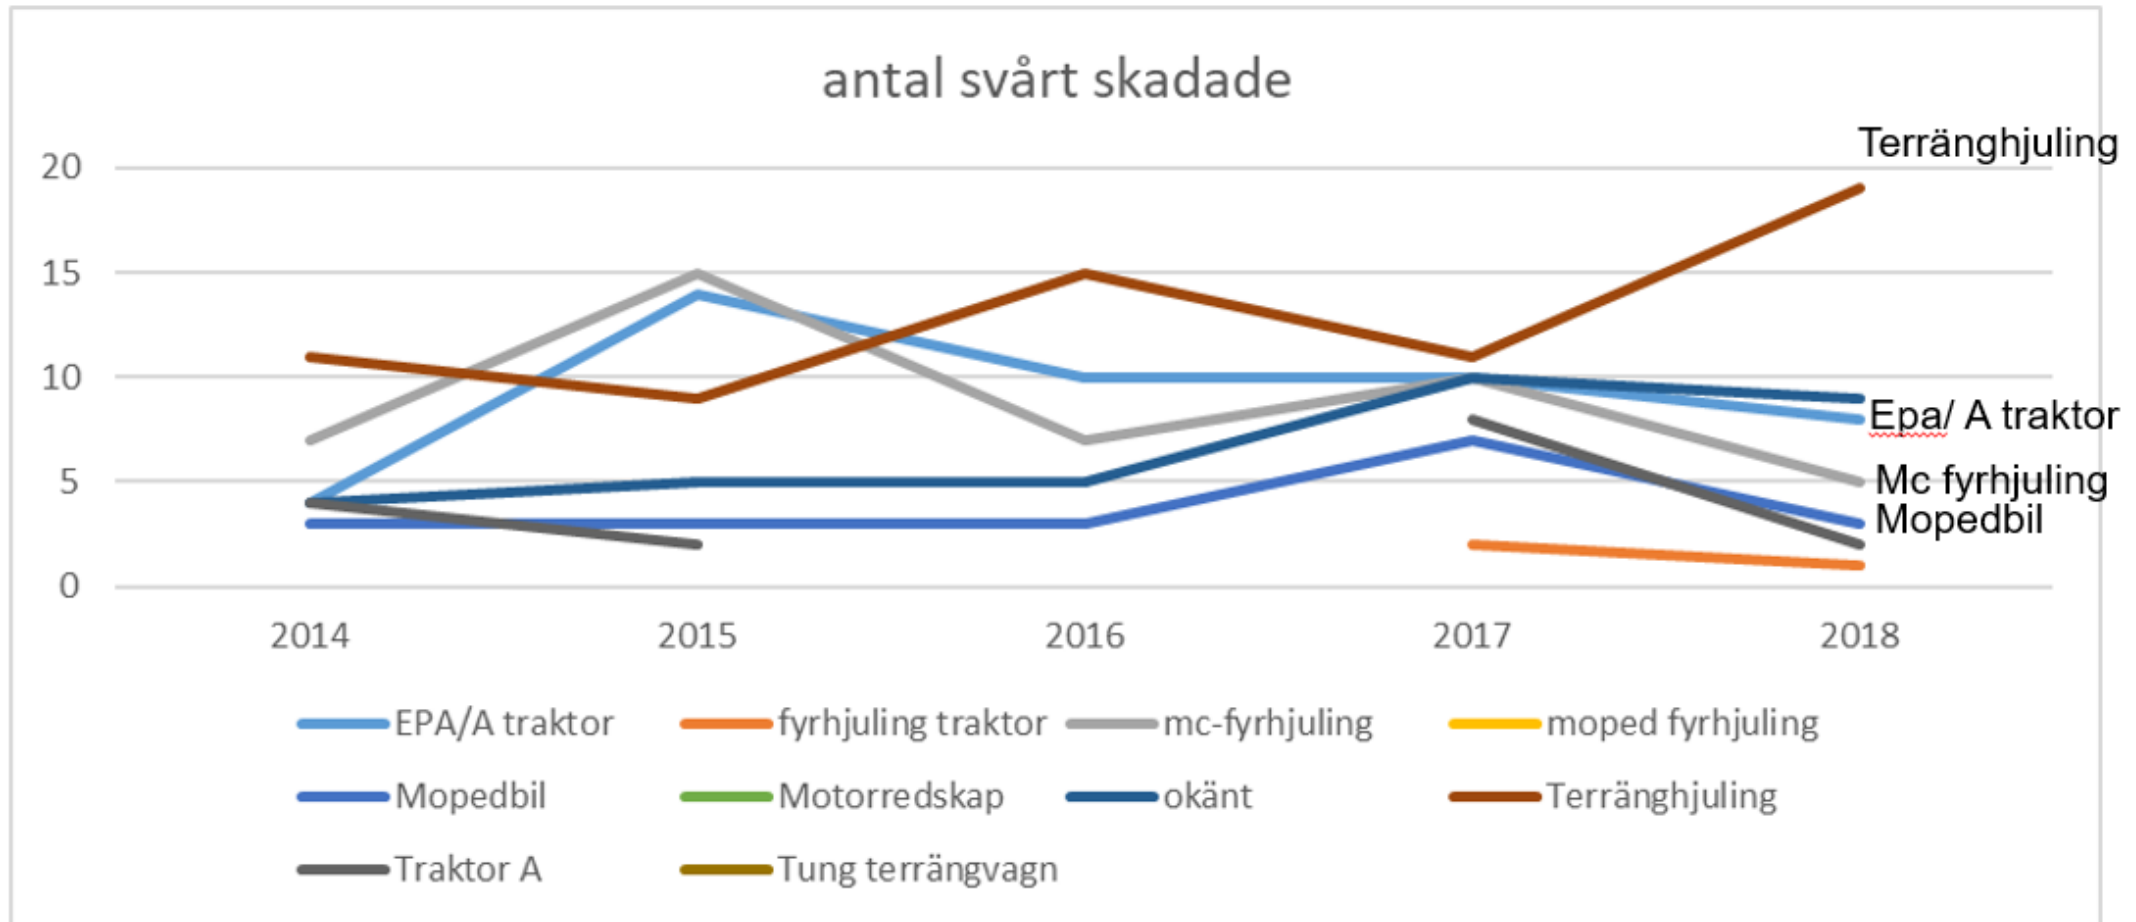

Omkomna, svårt skadade samt lindrigt skadade

STRADA Polis 2014-2018
SAFT 2020

Totalt 1.188 personer

Antal omkomna, svårt och lindrigt skadade 2014 – 2018

Källa: STRADA polis 2014-2018 (vägtrafikolyckor)

Omkomna, svårt skadade samt lindrigt skadade

Källa: STRADA polis 2014-2018

Svårt skadade

Källa: STRADA polis 2014-2018

Lindrigt skadade

Källa: STRADA polis 2014-2018

Förare/passagerare

Omkomna, svårt skadade samt lindrigt skadade

Källa: STRADA polis 2014-2018, Totalt 1188 personer

Kön

Omkomna, svårt skadade samt lindrigt skadade

Källa: STRADA polis 2014-2018, Totalt 1188 personer

Väghållare

Omkomna, svårt skadade samt lindrigt skadade

Källa: STRADA polis 2014-2018, Totalt 1188 personer