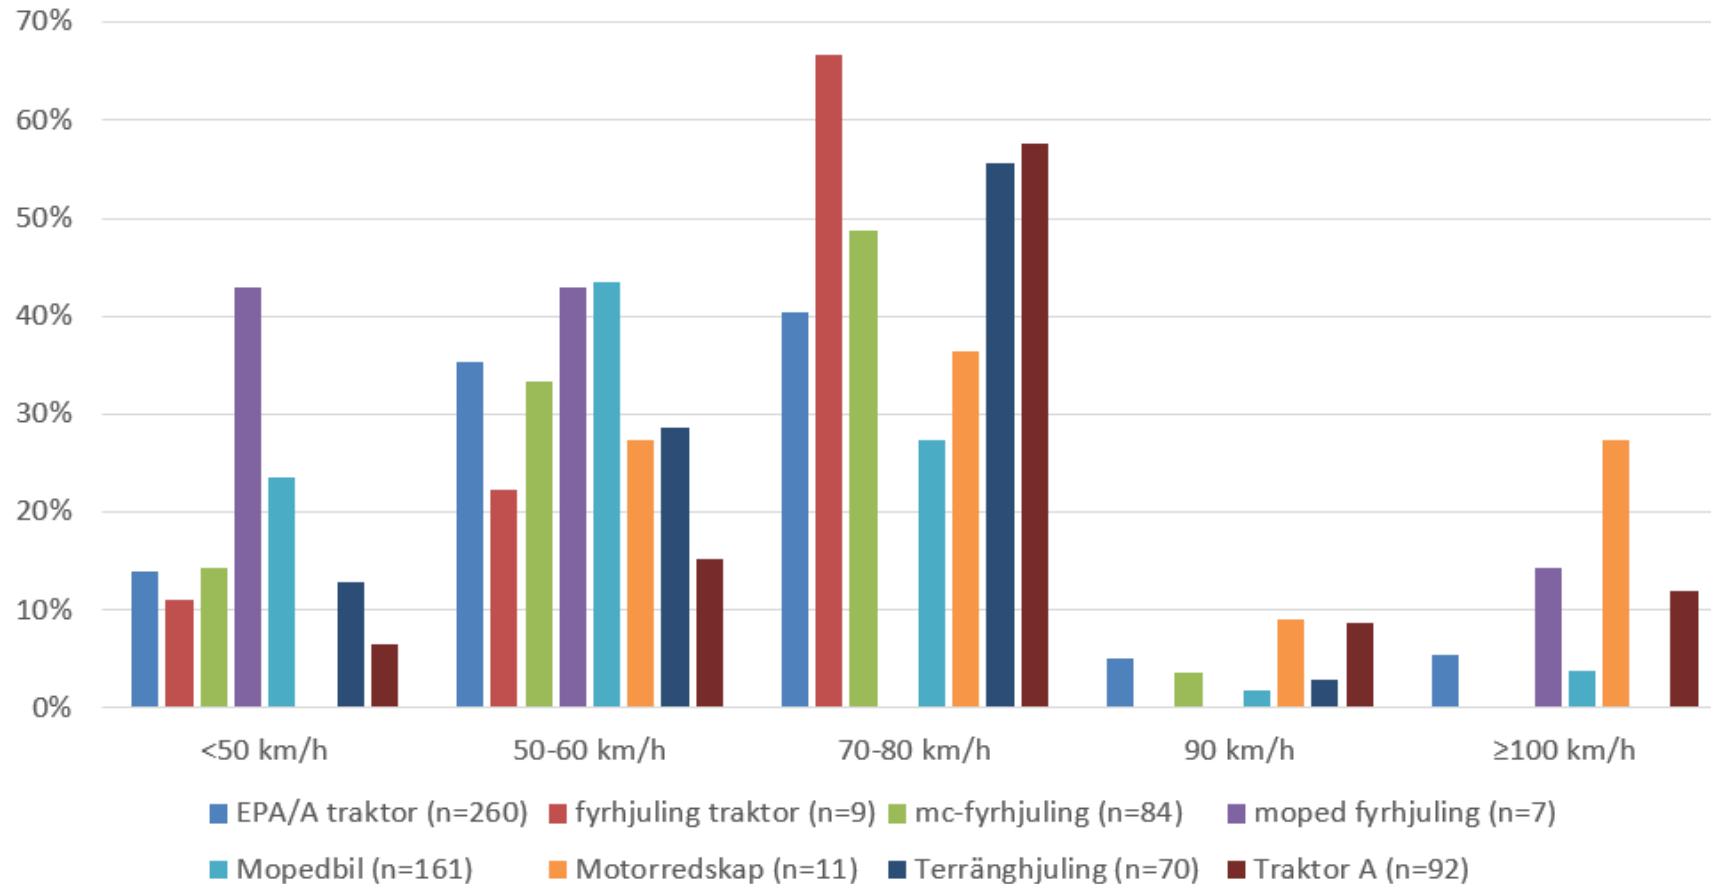

Omkomna, svårt skadade samt lindrigt skadade

Källa: STRADA polis 2014-2018, Totalt 1188 personer

Hastighetsgräns

Omkomna, svårt skadade samt lindrigt skadade

Källa: STRADA polis 2014-2018 (694 totalt med känd hastighetsgräns)

TRAFIKVERKET