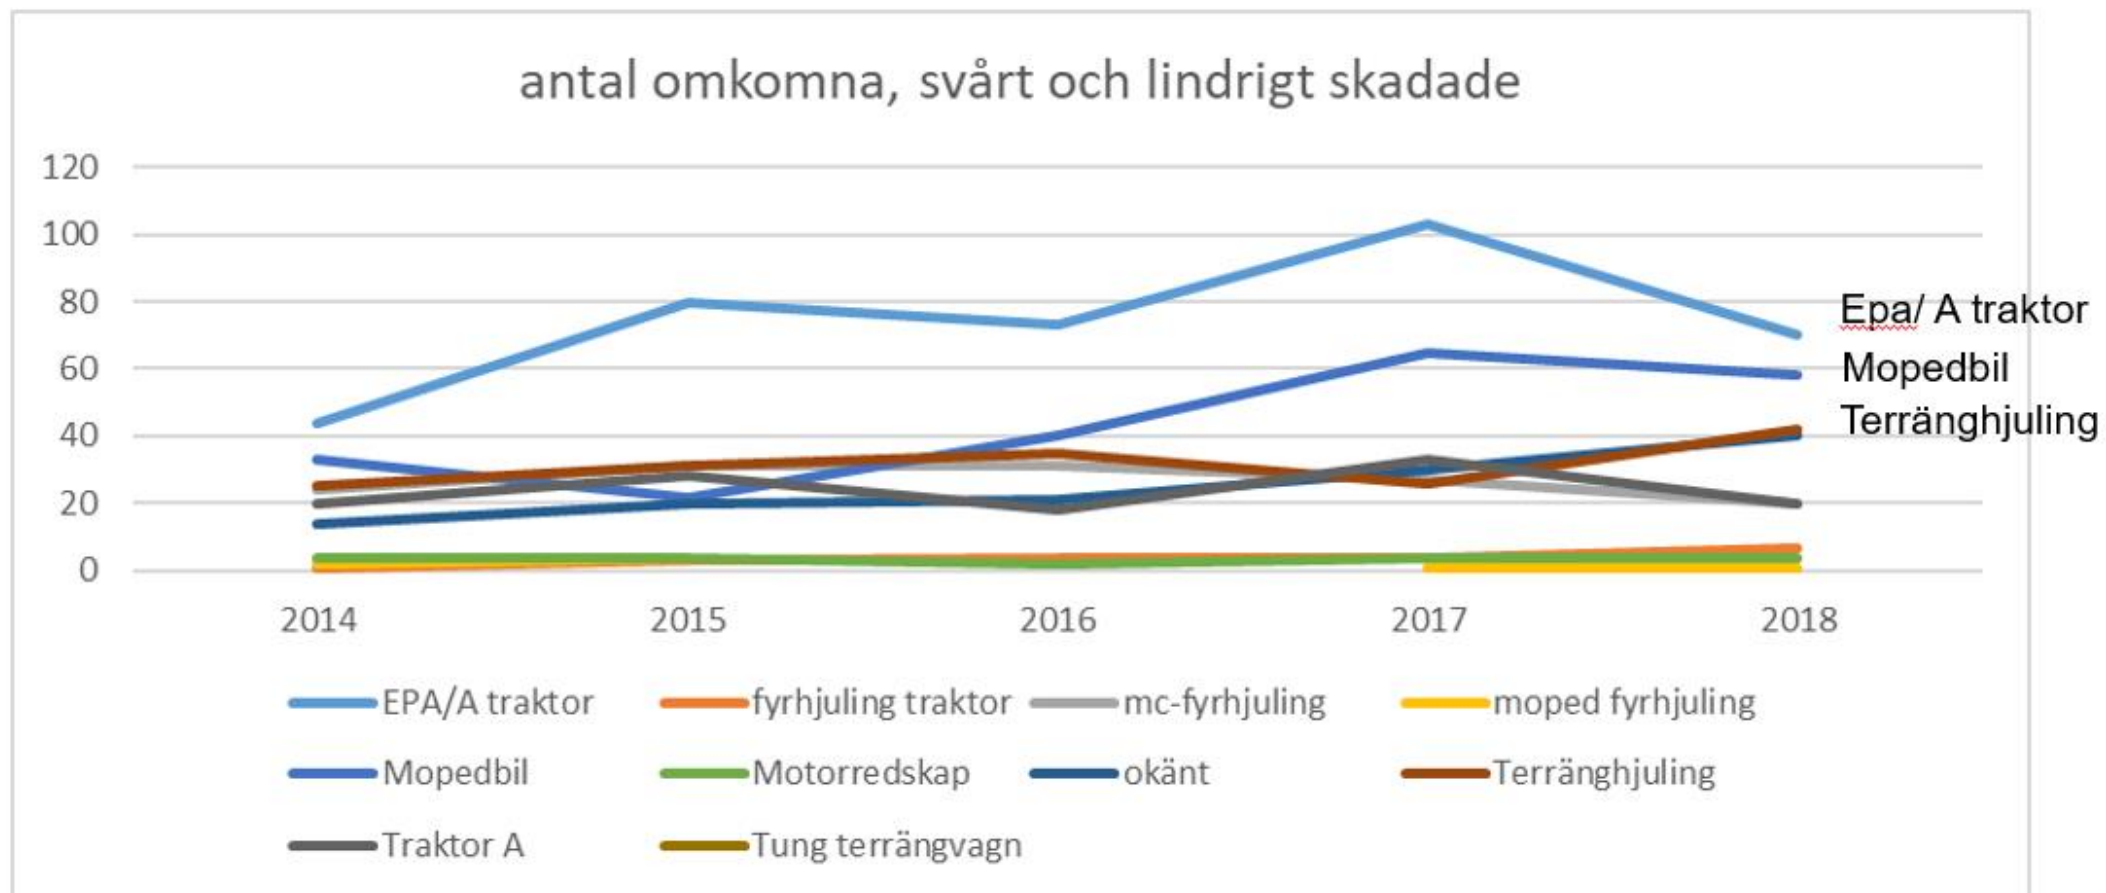

Omkomna, svårt skadade samt lindrigt skadade

STRADA Polis 2014-2018
SAFT 2020

Totalt 1.188 personer

Antal omkomna, svårt och lindrigt skadade 2014 – 2018

Källa: STRADA polis 2014-2018 (vägtrafikolyckor)

Omkomna, svårt skadade samt lindrigt skadade

Källa: STRADA polis 2014-2018

Svårt skadade

Källa: STRADA polis 2014-2018

Lindrigt skadade

Källa: STRADA polis 2014-2018

Förare/passagerare

Omkomna, svårt skadade samt lindrigt skadade

Källa: STRADA polis 2014-2018, Totalt 1188 personer

Kön

Omkomna, svårt skadade samt lindrigt skadade

Källa: STRADA polis 2014-2018, Totalt 1188 personer

Väghållare

Omkomna, svårt skadade samt lindrigt skadade

Källa: STRADA polis 2014-2018, Totalt 1188 personer