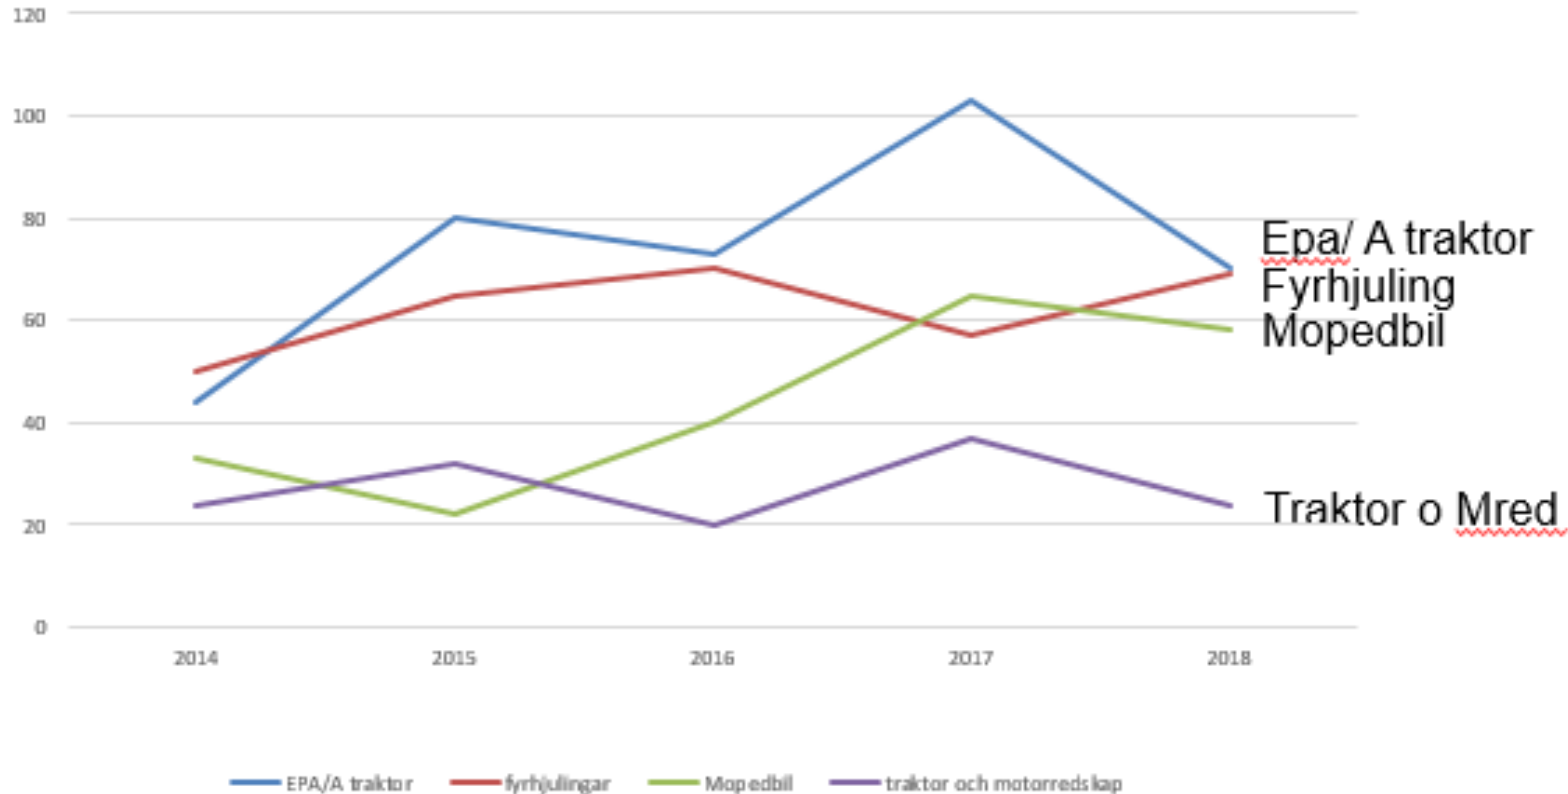

Omkomna, svårt skadade samt lindrigt skadade

STRADA Polis 2014-2018
SAFT 2020

Totalt 1.188 personer

Antal omkomna, svårt och lindrigt skadade 2014 – 2018

Källa: STRADA polis 2014-2018 (vägtrafikolyckor)

Omkomna, svårt skadade samt lindrigt skadade

Källa: STRADA polis 2014-2018

Svårt skadade

Källa: STRADA polis 2014-2018

Lindrigt skadade

Källa: STRADA polis 2014-2018

Förare/passagerare

Omkomna, svårt skadade samt lindrigt skadade

Källa: STRADA polis 2014-2018, Totalt 1188 personer

Kön

Omkomna, svårt skadade samt lindrigt skadade

Källa: STRADA polis 2014-2018, Totalt 1188 personer

Väghållare

Omkomna, svårt skadade samt lindrigt skadade

Källa: STRADA polis 2014-2018, Totalt 1188 personer