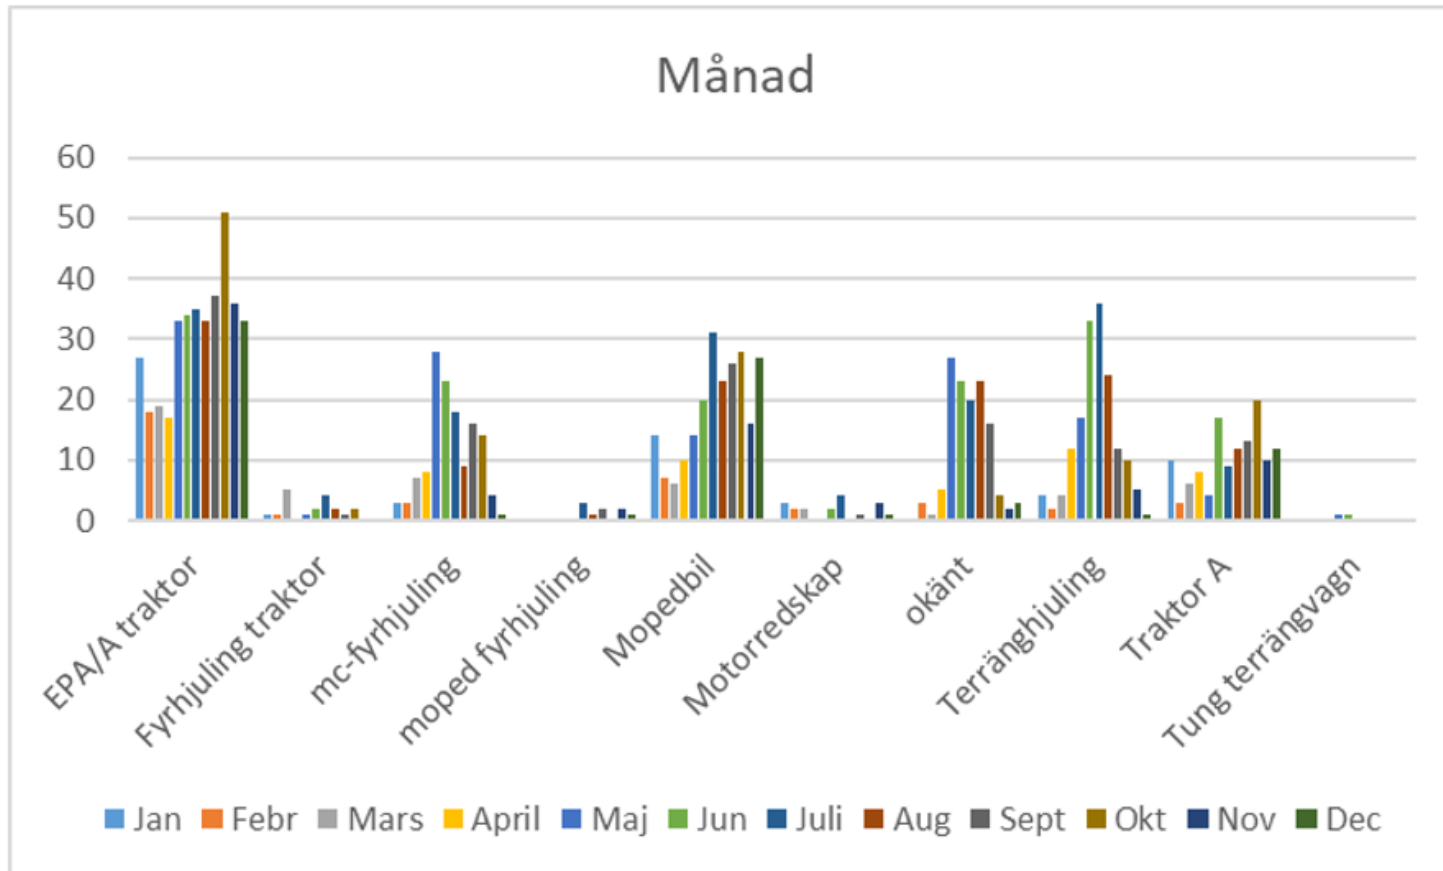

Kön

Omkomna, svårt skadade samt lindrigt skadade

Källa: STRADA polis 2014-2018, Totalt 1188 personer

Väghållare

Omkomna, svårt skadade samt lindrigt skadade

Källa: STRADA polis 2014-2018, Totalt 1188 personer

Bebyggelsetyp

Omkomna, svårt skadade samt lindrigt skadade

Källa: STRADA polis 2014-2018, Totalt 1188 personer

Tid per månad

Omkomna, svårt skadade samt lindrigt skadade

Källa: STRADA polis 2014-2018, Totalt 1188 personer

Väglag

Omkomna, svårt skadade samt lindrigt skadade

Källa: STRADA polis 2014-2018, Totalt 1188 personer

Ljusförhållande

Omkomna, svårt skadade samt lindrigt skadade

Källa: STRADA polis 2014-2018, Totalt 1188 personer

Olyckstyp

Omkomna, svårt skadade samt lindrigt skadade

Källa: STRADA polis 2014-2018 (1050 totalt)

Veckodag

Omkomna, svårt skadade samt lindrigt skadade

Källa: STRADA polis 2014-2018, Totalt 1188 personer

Tid på dygnet