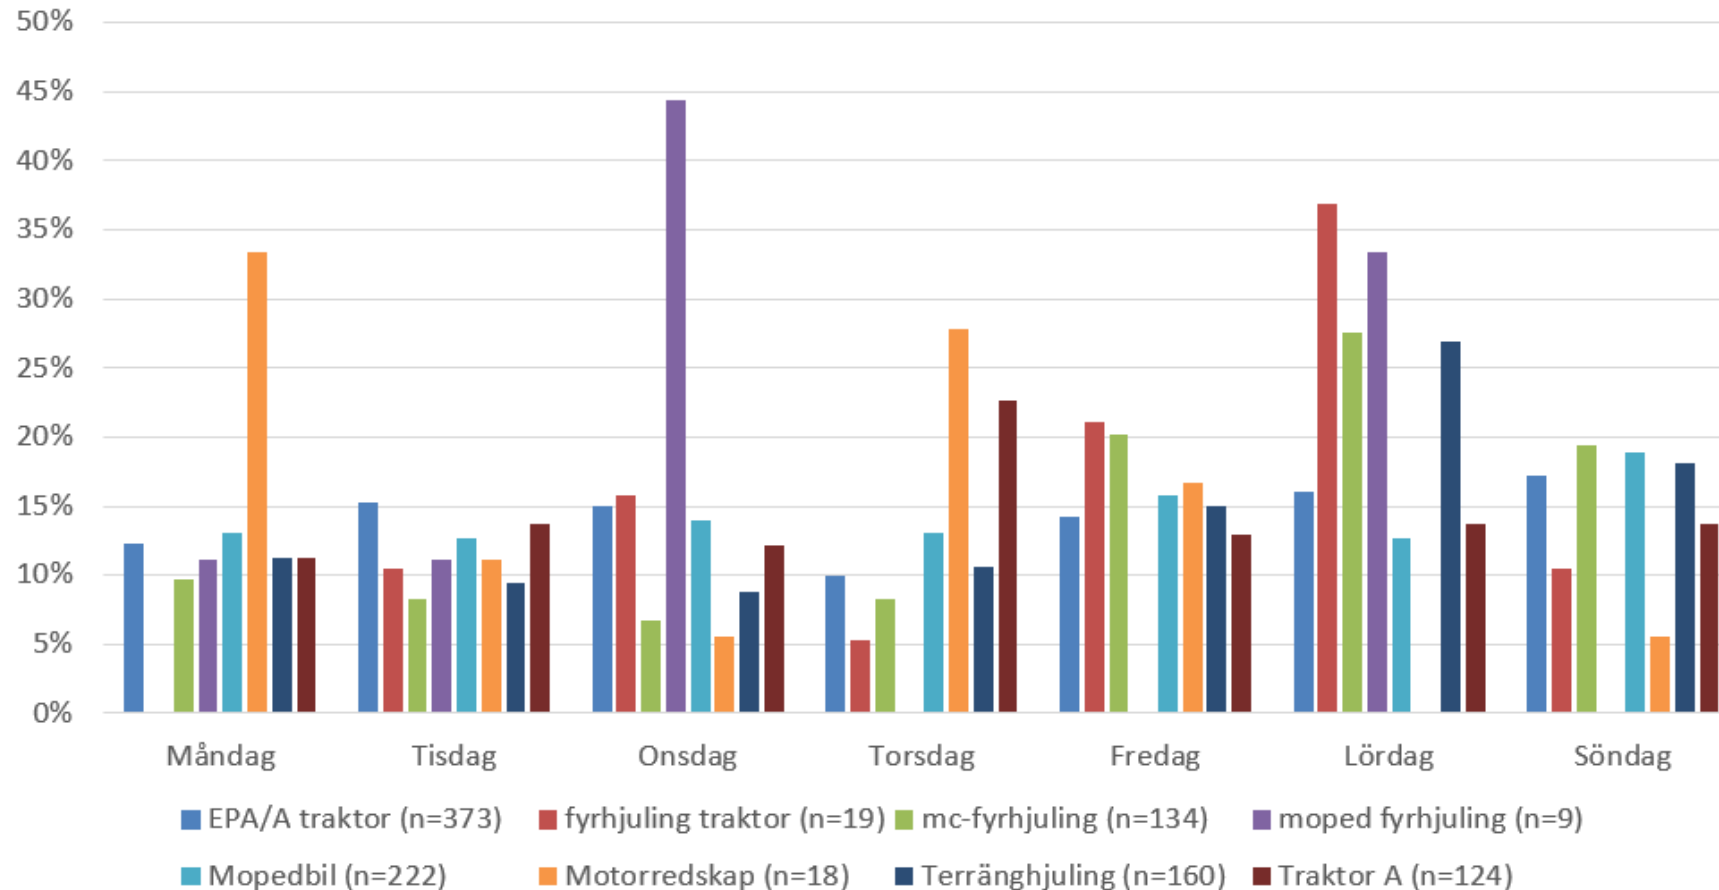

Väglag

Omkomna, svårt skadade samt lindrigt skadade

Källa: STRADA polis 2014-2018, Totalt 1188 personer

Ljusförhållande

Omkomna, svårt skadade samt lindrigt skadade

Källa: STRADA polis 2014-2018, Totalt 1188 personer

Olyckstyp

Omkomna, svårt skadade samt lindrigt skadade

Källa: STRADA polis 2014-2018 (1050 totalt)

Veckodag

Omkomna, svårt skadade samt lindrigt skadade

Källa: STRADA polis 2014-2018, Totalt 1188 personer

Tid på dygnet

Omkomna, svårt skadade samt lindrigt skadade

Källa: STRADA polis 2014-2018, Totalt 1188 personer

Hastighetsgräns

Omkomna, svårt skadade samt lindrigt skadade

Källa: STRADA polis 2014-2018 (694 totalt med känd hastighetsgräns)