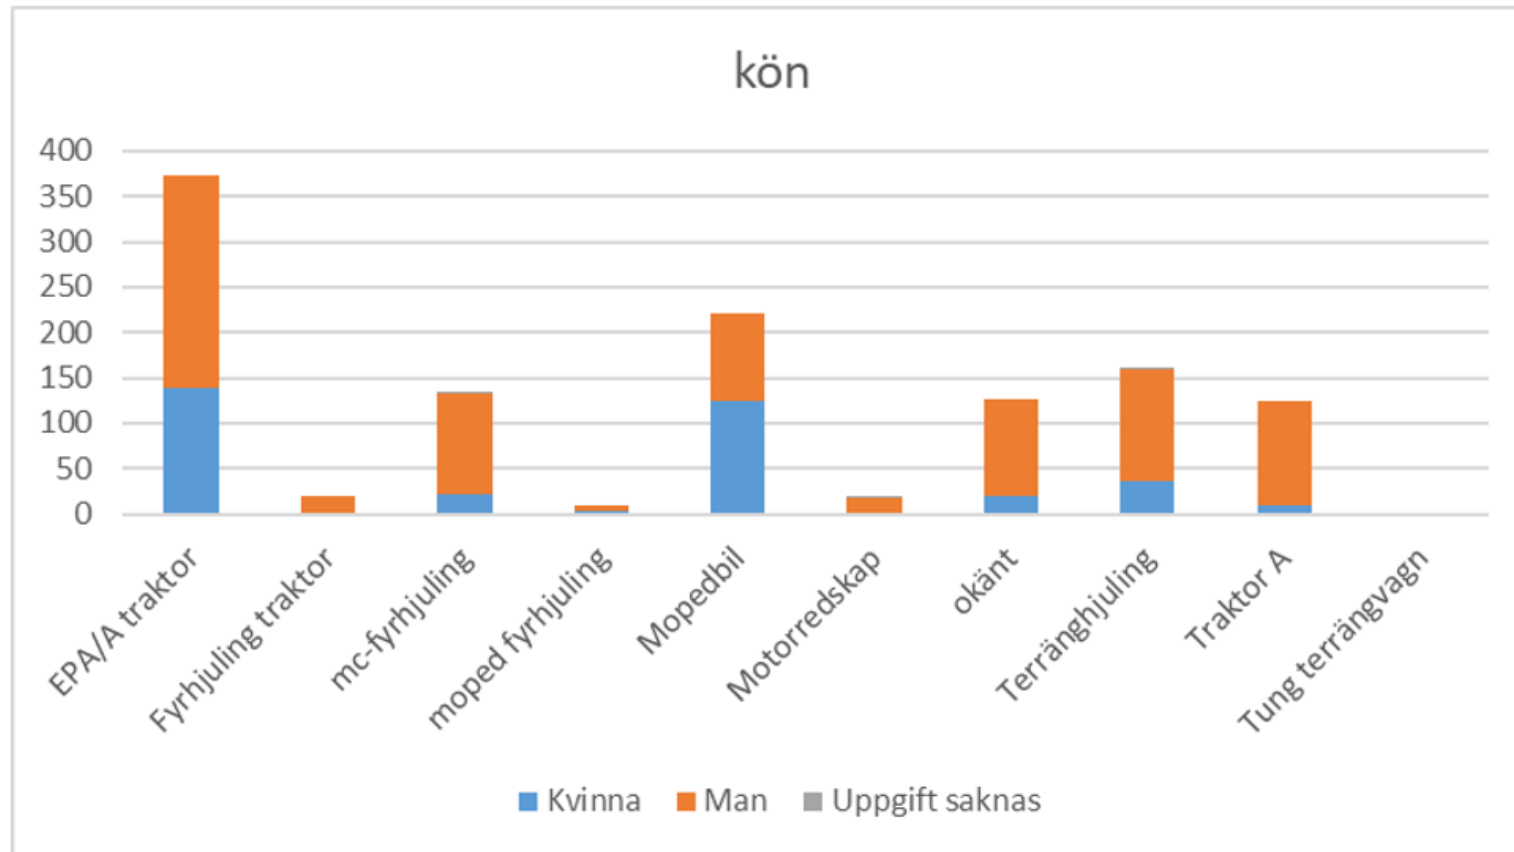

Källa: STRADA polis 2014-2018

Svårt skadade

Källa: STRADA polis 2014-2018

Lindrigt skadade

Källa: STRADA polis 2014-2018

Förare/passagerare

Omkomna, svårt skadade samt lindrigt skadade

Källa: STRADA polis 2014-2018, Totalt 1188 personer

Kön

Omkomna, svårt skadade samt lindrigt skadade

Källa: STRADA polis 2014-2018, Totalt 1188 personer

Väghållare

Omkomna, svårt skadade samt lindrigt skadade

Källa: STRADA polis 2014-2018, Totalt 1188 personer

Bebyggelsetyp

Omkomna, svårt skadade samt lindrigt skadade

Källa: STRADA polis 2014-2018, Totalt 1188 personer

Tid per månad

Omkomna, svårt skadade samt lindrigt skadade

Källa: STRADA polis 2014-2018, Totalt 1188 personer

Väglag

Omkomna, svårt skadade samt lindrigt skadade

Källa: STRADA polis 2014-2018, Totalt 1188 personer

Ljusförhållande

Omkomna, svårt skadade samt lindrigt skadade

Källa: STRADA polis 2014-2018, Totalt 1188 personer