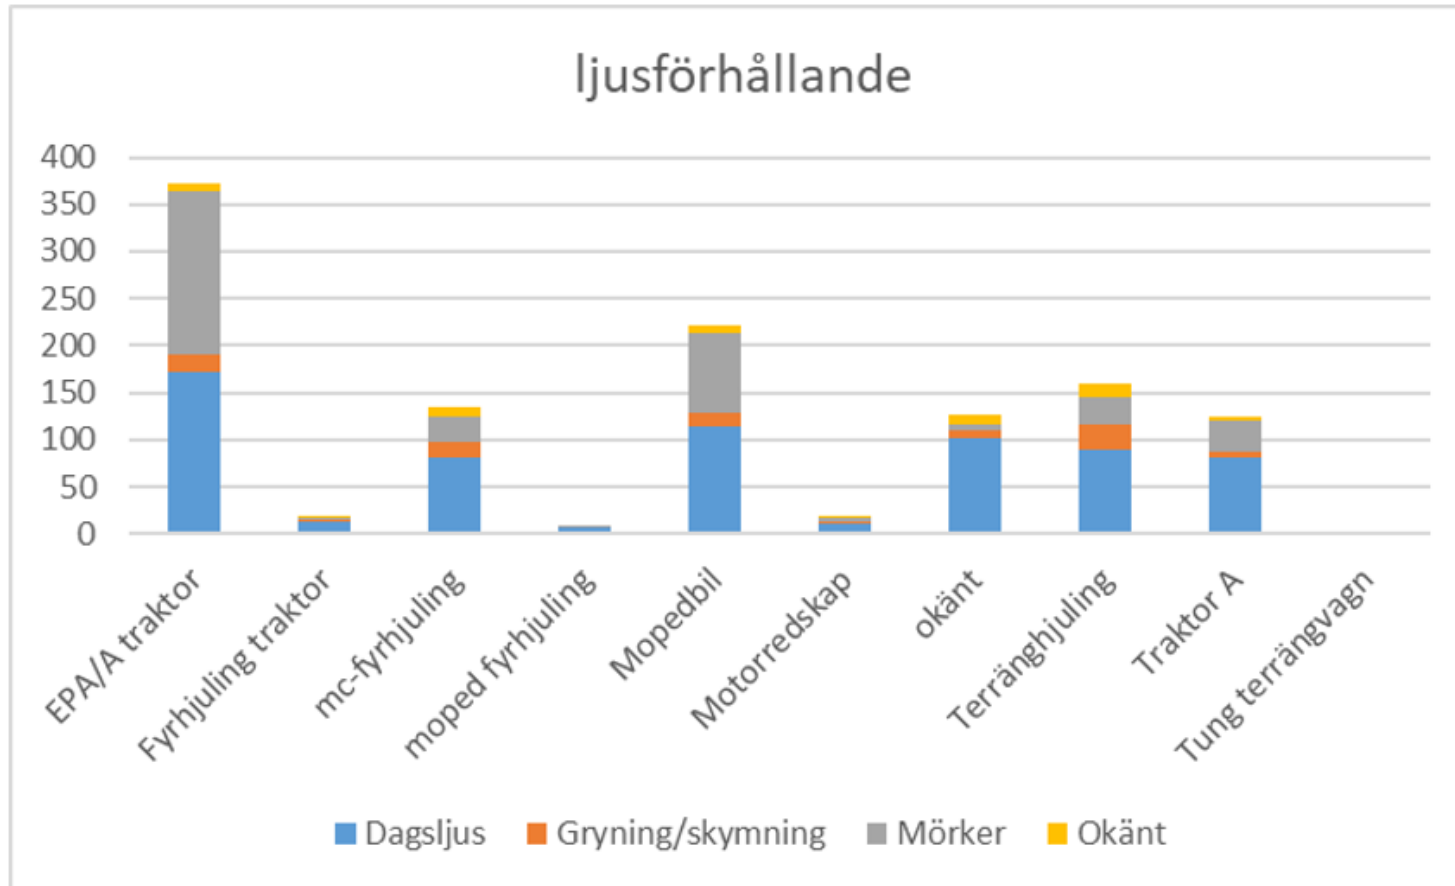

Väglag

Omkomna, svårt skadade samt lindrigt skadade

Källa: STRADA polis 2014-2018, Totalt 1188 personer

Ljusförhållande

Omkomna, svårt skadade samt lindrigt skadade

Källa: STRADA polis 2014-2018, Totalt 1188 personer

Olyckstyp

Omkomna, svårt skadade samt lindrigt skadade

Källa: STRADA polis 2014-2018 (1050 totalt)

Veckodag

Omkomna, svårt skadade samt lindrigt skadade

Källa: STRADA polis 2014-2018, Totalt 1188 personer

Tid på dygnet