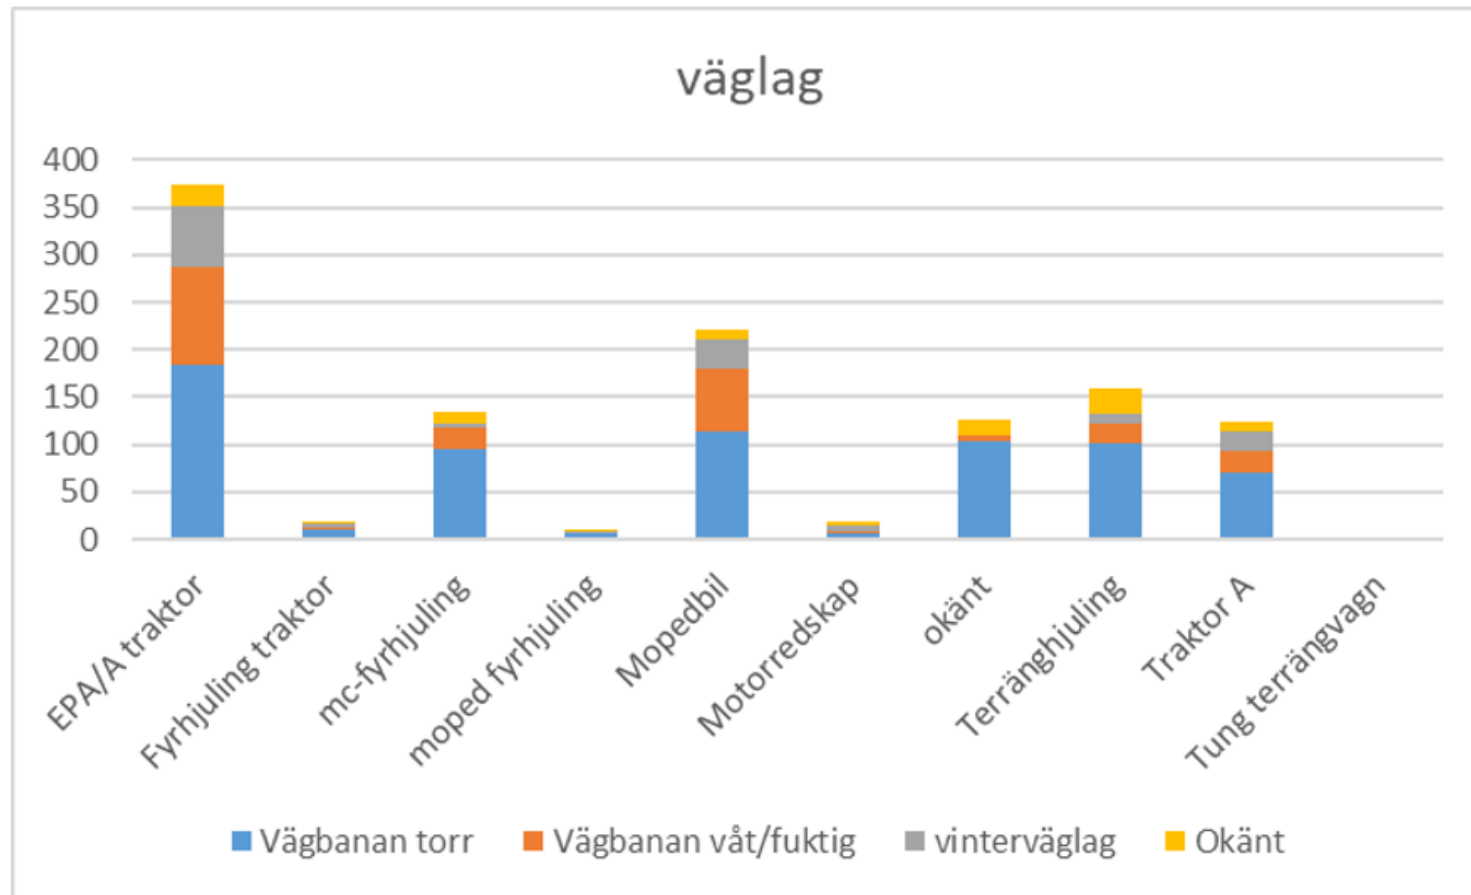

Bebyggelsetyp

Omkomna, svårt skadade samt lindrigt skadade

Källa: STRADA polis 2014-2018, Totalt 1188 personer

Tid per månad

Omkomna, svårt skadade samt lindrigt skadade

Källa: STRADA polis 2014-2018, Totalt 1188 personer

Väglag

Omkomna, svårt skadade samt lindrigt skadade

Källa: STRADA polis 2014-2018, Totalt 1188 personer

Ljusförhållande

Omkomna, svårt skadade samt lindrigt skadade

Källa: STRADA polis 2014-2018, Totalt 1188 personer