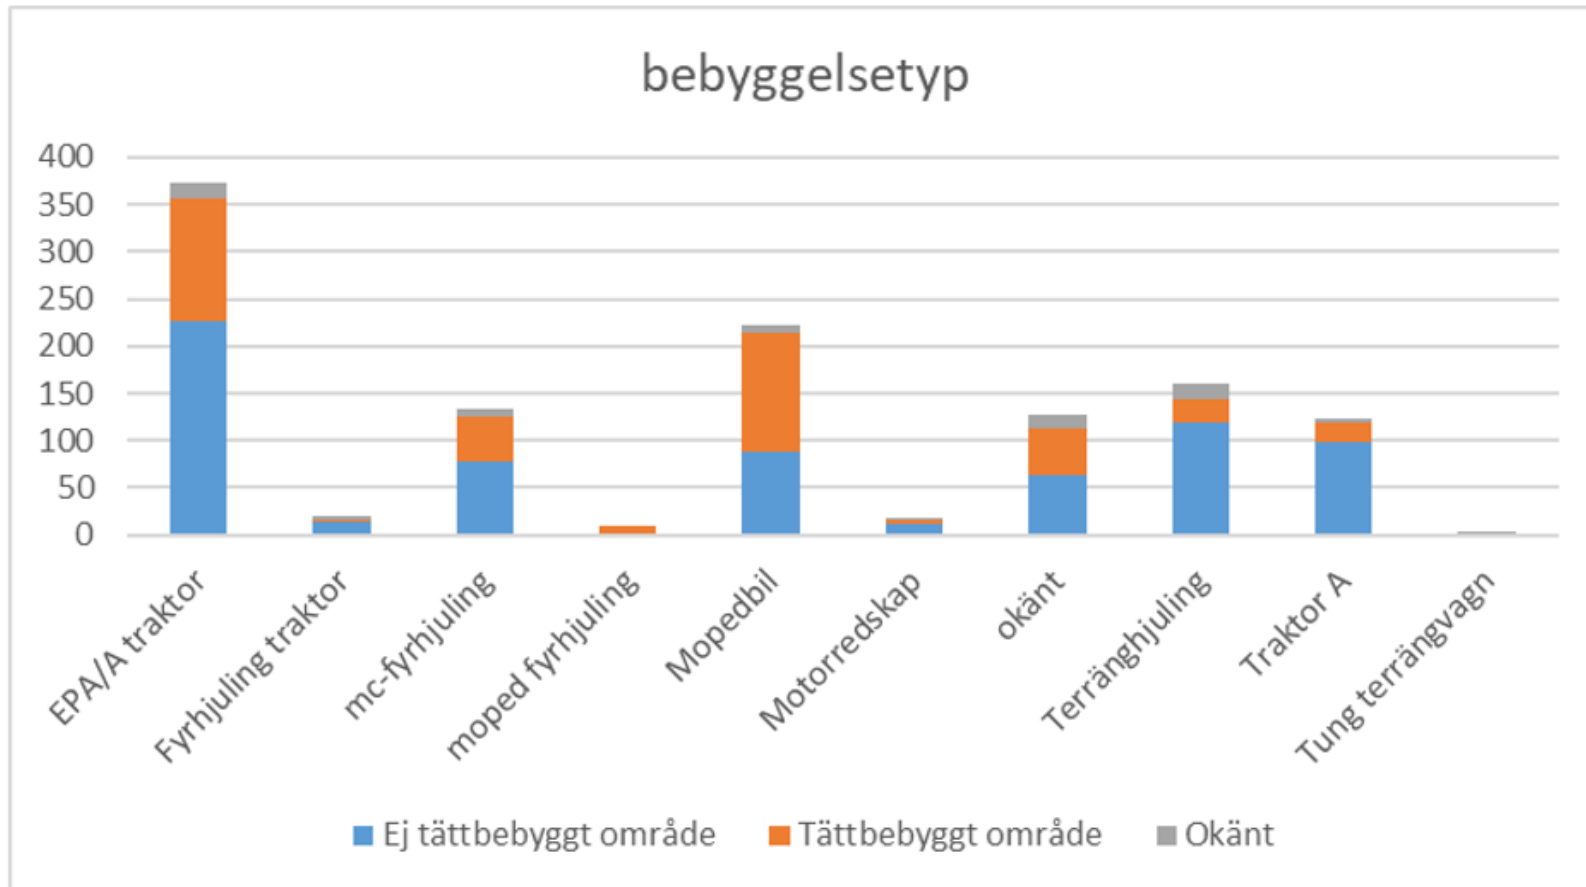

Källa: STRADA polis 2014-2018

Svårt skadade

Källa: STRADA polis 2014-2018

Lindrigt skadade

Källa: STRADA polis 2014-2018

Förare/passagerare

Omkomna, svårt skadade samt lindrigt skadade

Källa: STRADA polis 2014-2018, Totalt 1188 personer

Kön

Omkomna, svårt skadade samt lindrigt skadade

Källa: STRADA polis 2014-2018, Totalt 1188 personer

Väghållare

Omkomna, svårt skadade samt lindrigt skadade

Källa: STRADA polis 2014-2018, Totalt 1188 personer

Bebyggelsetyp

Omkomna, svårt skadade samt lindrigt skadade

Källa: STRADA polis 2014-2018, Totalt 1188 personer

Tid per månad

Omkomna, svårt skadade samt lindrigt skadade

Källa: STRADA polis 2014-2018, Totalt 1188 personer

Väglag

Omkomna, svårt skadade samt lindrigt skadade

Källa: STRADA polis 2014-2018, Totalt 1188 personer

Ljusförhållande

Omkomna, svårt skadade samt lindrigt skadade

Källa: STRADA polis 2014-2018, Totalt 1188 personer