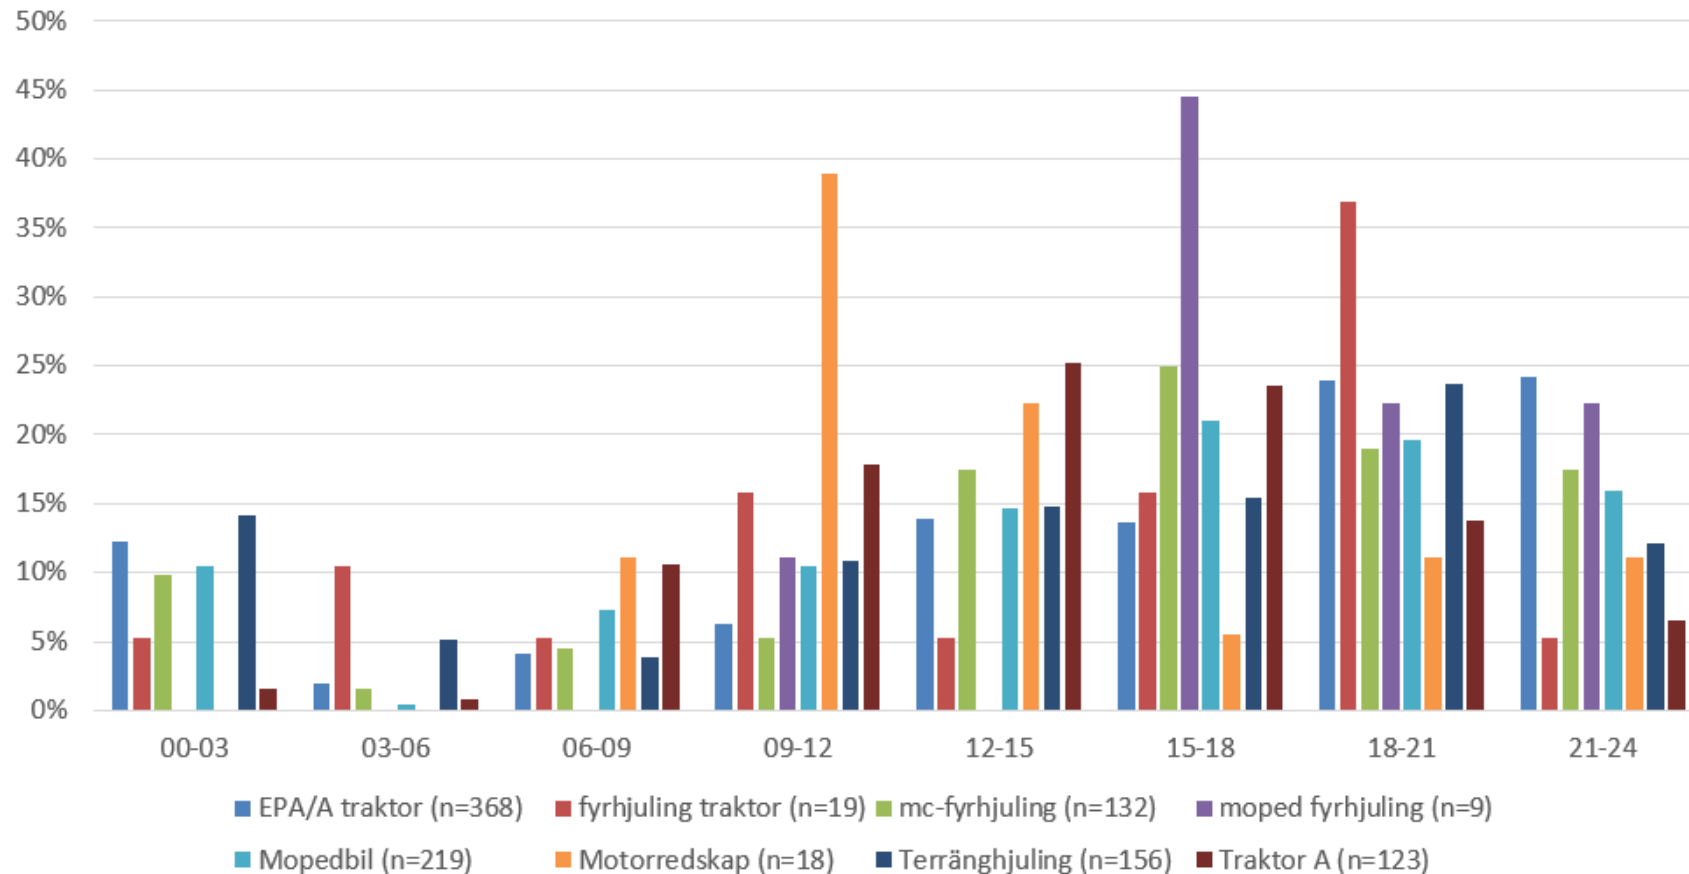

Tid på dygnet

Omkomna, svårt skadade samt lindrigt skadade

Källa: STRADA polis 2014-2018, Totalt 1188 personer