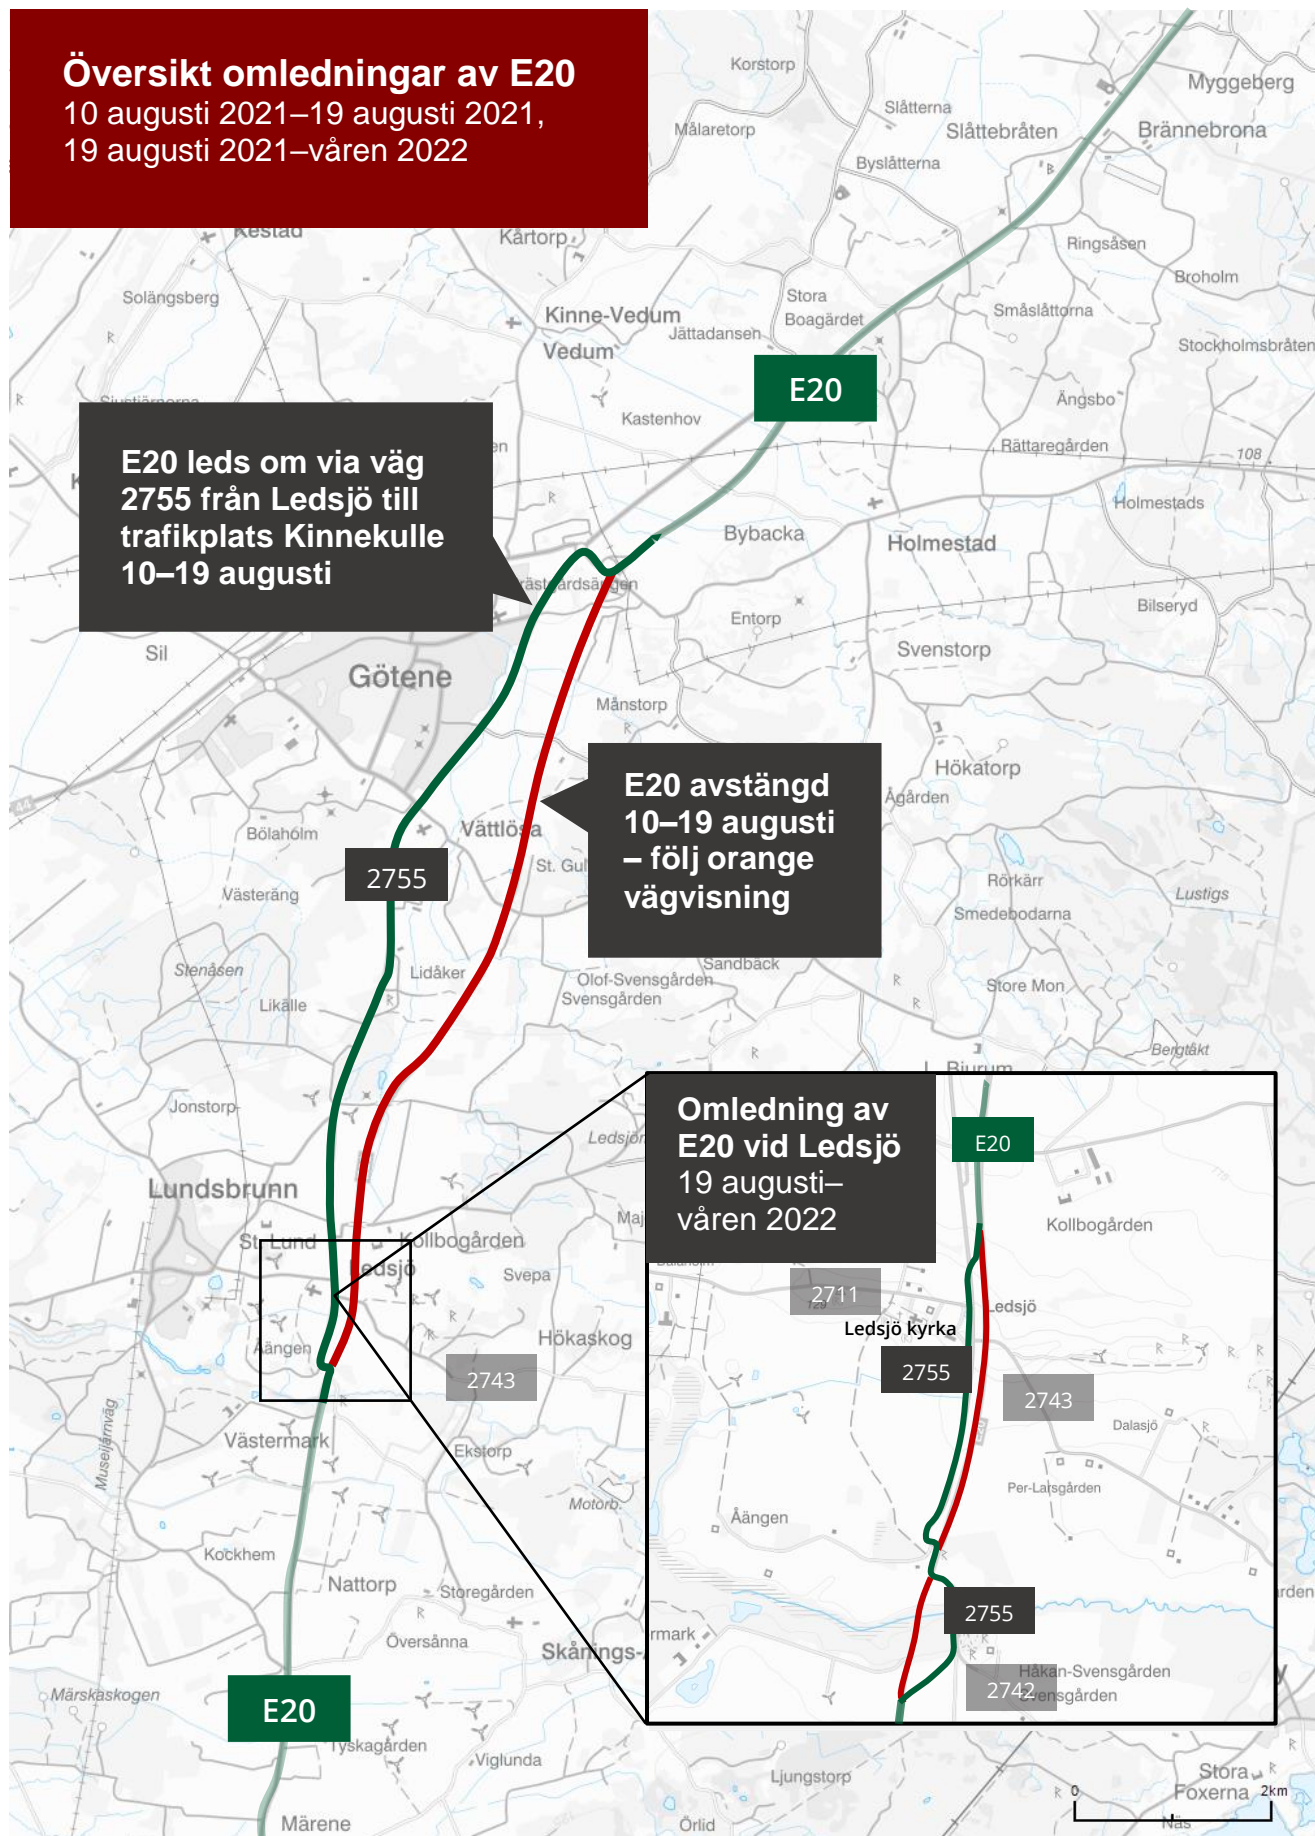

Översikt omdirningar av E20

10 augusti 2021–19 augusti 2021,
19 augusti 2021–våren 2022

E20 FÖRBI SKARA, DELEN DALAÅN–LEDSJÖ