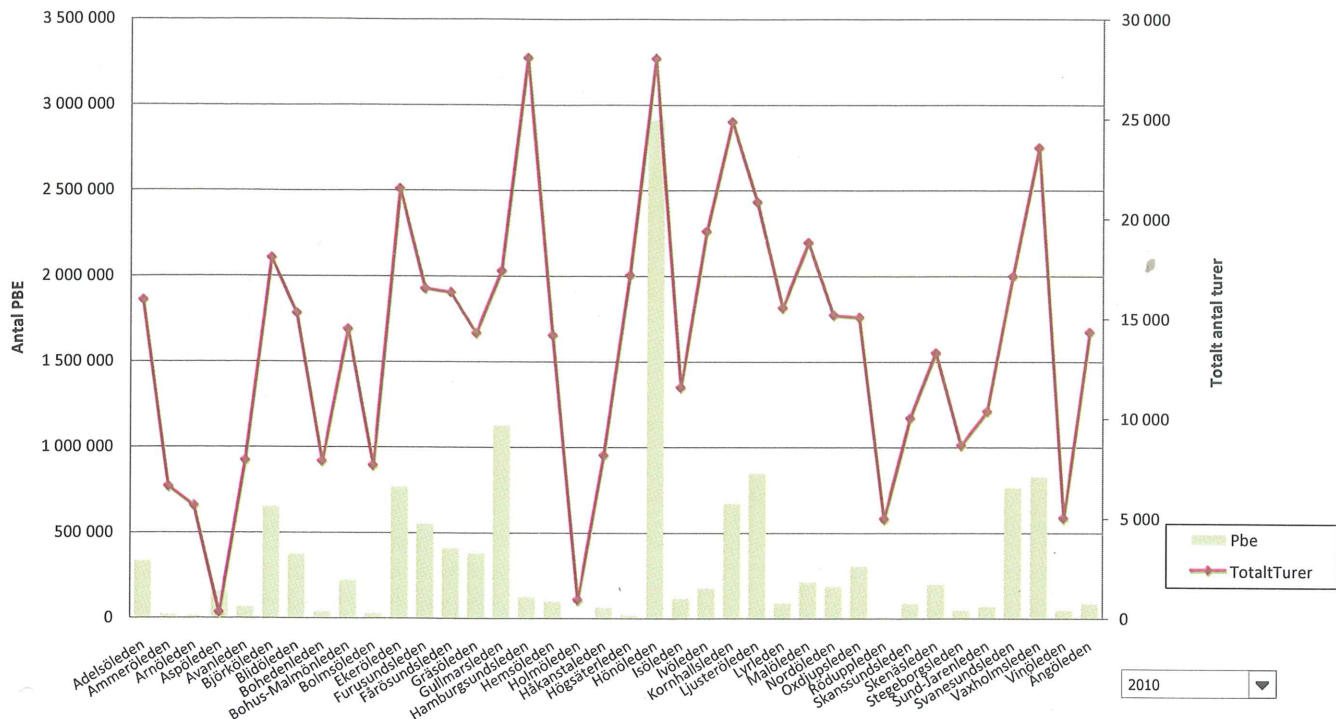

Årssammanställning 2010

Namn	Ordinarie	Extra	Inställ	Dubbling	Totalturer	Bil	Lastbil	LastbilSläp	Disp	Mc	Fot	Pbe	Lämnade	Sista tur
Adelsöleden	15 495	281	0	98	15 874	271 500	23 550	917	154	2 226	31 856	335 888	342	2010-12-31 23:00
Ammeröleden	6 415	9	0	100	6 524	14 147	1 914	263	1	150	618	20 125	3	2010-12-14 14:00
Arnöleden	5 532	5	0	38	5 575	10 578	1 267	76	140	82	602	15 348	16	2010-12-31 16:30
Aspöleden	179	1	0	0	180	130 436	6 333	1 995	1	1	410	155 255	0	2010-12-30 12:30
Avanleden	7 742	64	24	30	7 836	56 945	3 649	61	0	1 262	3 469	66 342	260	2010-11-15 00:00
Björköleden	18 005	0	0	0	18 005	523 360	46 126	2 584	0	0	0	650 303	0	2010-12-31 23:00
Blidöleden	14 555	125	0	549	15 229	300 104	22 748	3 995	14	1 663	5 464	375 078	192	2010-12-31 22:00
Bohedenleden	7 759	21	7	20	7 800	32 561	2 360	49	10	260	3 843	38 772	56	2010-11-26 14:30
Bohus-Malmönleden	14 044	63	30	312	14 419	177 528	16 905	808	5	1 000	5 777	223 472	1 421	2010-12-31 22:30
Bolmsöleden	7 546	36	0	0	7 582	23 704	2 062	75	31	2 682	8 206	29 476	1 280	2010-12-31 18:30
Ekeröleden	21 473	2	6	0	21 475	689 697	25 632	2 577	442	6 621	39 273	769 352	8 932	2010-12-31 22:40
Furusundsleden	15 024	720	1	732	16 476	442 275	33 850	5 270	29	1 936	10 411	550 876	6 061	2010-12-31 23:00
Fårösundsleden	15 862	74	1	345	16 281	328 955	27 843	1 277	98	6 610	29 414	405 191	2 871	2010-12-31 23:00
Gräsöleden	14 020	123	0	95	14 238	305 750	25 408	1 930	133	3 000	104 991	379 152	3 397	2010-12-31 23:30
Gullmarsleden	17 360	0	0	0	17 360	913 775	60 836	13 295	0	0	0	1 125 693	0	2010-11-23 23:06
Hamburgsundsleden	27 913	14	0	112	28 039	104 245	8 088	159	0	142	574	125 181	0	2010-12-31 21:24
Hemsöleden	13 953	38	0	121	14 112	82 845	5 027	718	9	638	1 945	98 725	129	2010-12-31 21:30
Holmöleden	817	21	25	5	843	612	143	0	3	18	20 706	997	49	2010-12-31 17:30
Håkanstaleden	8 091	0	2	0	8 091	51 952	3 877	350	7	388	421	63 283	13	2010-12-20 17:32
Högsäterleden	17 123	0	0	0	17 123	16 709	1 345	2	0	153	308	20 081	0	2010-12-31 07:35
Hönöleden	28 010	0	0	0	28 010	2 003 316	329 034	19 538	0	0	0	2 913 822	0	2010-12-31 23:54
Isöleden	11 502	3	0	0	11 505	94 811	8 000	197	2	510	845	115 716	30	2010-12-31 23:30
Ivöleden	19 291	41	1	0	19 332	134 778	14 586	1 257	91	2 205	10 924	177 719	3 494	2010-12-31 23:40
Kornhallsleden	22 065	92	0	2 680	24 837	608 338	23 127	1 049	7	13 358	24 597	670 939	11	2010-12-31 23:58
Ljusteröleden	19 944	91	5	770	20 805	687 051	50 103	7 338	259	3 366	9 740	847 661	15 775	2010-12-31 23:00
Lyrleden	14 308	244	0	958	15 510	75 730	5 355	278	36	388	5 187	90 693	26	2010-12-31 20:35
Malöleden	18 062	283	0	427	18 772	175 205	14 538	529	23	2 602	7 162	214 138	276	2010-12-31 22:00
Nordöleden	15 082	54	3	1	15 137	161 584	9 836	136	19	1 968	101 725	186 957	2 017	2010-12-31 23:40
Oxdjupsleden	14 847	54	0	135	15 036	255 076	14 882	2 107	396	7 702	6 216	305 327	494	2010-12-31 22:54
Röduplicleden	4 907	2	0	2	4 911	6 176	582	112	0	85	233	8 785	0	2010-11-17 22:00
Skanssundsleden	9 778	16	0	179	9 973	71 981	5 082	665	30	10 513	21 252	87 949	677	2010-12-31 18:56
Skenäsleden	13 037	2	427	204	13 243	164 838	11 565	1 324	14	7 337	1 947	199 835	1 220	2010-12-31 23:00
Stegeborgsleden	8 423	11	0	180	8 614	41 027	2 839	103	7	2 949	8 826	48 651	118	2010-12-31 18:40
Sund-Jarenleden	10 202	14	3	86	10 302	48 634	5 087	1 951	1	1 821	327	70 140	25	2010-12-31 23:00
Svanesundsleden	16 967	98	0	10	17 075	620 941	46 590	5 256	222	0	1	763 066	0	2010-12-31 23:06
Vaxholmsleden	23 439	69	0	28	23 536	711 935	37 202	3 905	562	12 946	193 823	827 571	1 264	2010-12-31 23:02
Vinöleden	4 804	117	0	37	4 958	40 062	3 438	135	8	552	21 433	49 337	463	2010-12-31 11:55
Ängöleden	14 048	109	13	120	14 277	74 599	5 455	121	5	1 991	5 714	88 826	80	2010-12-31 21:00