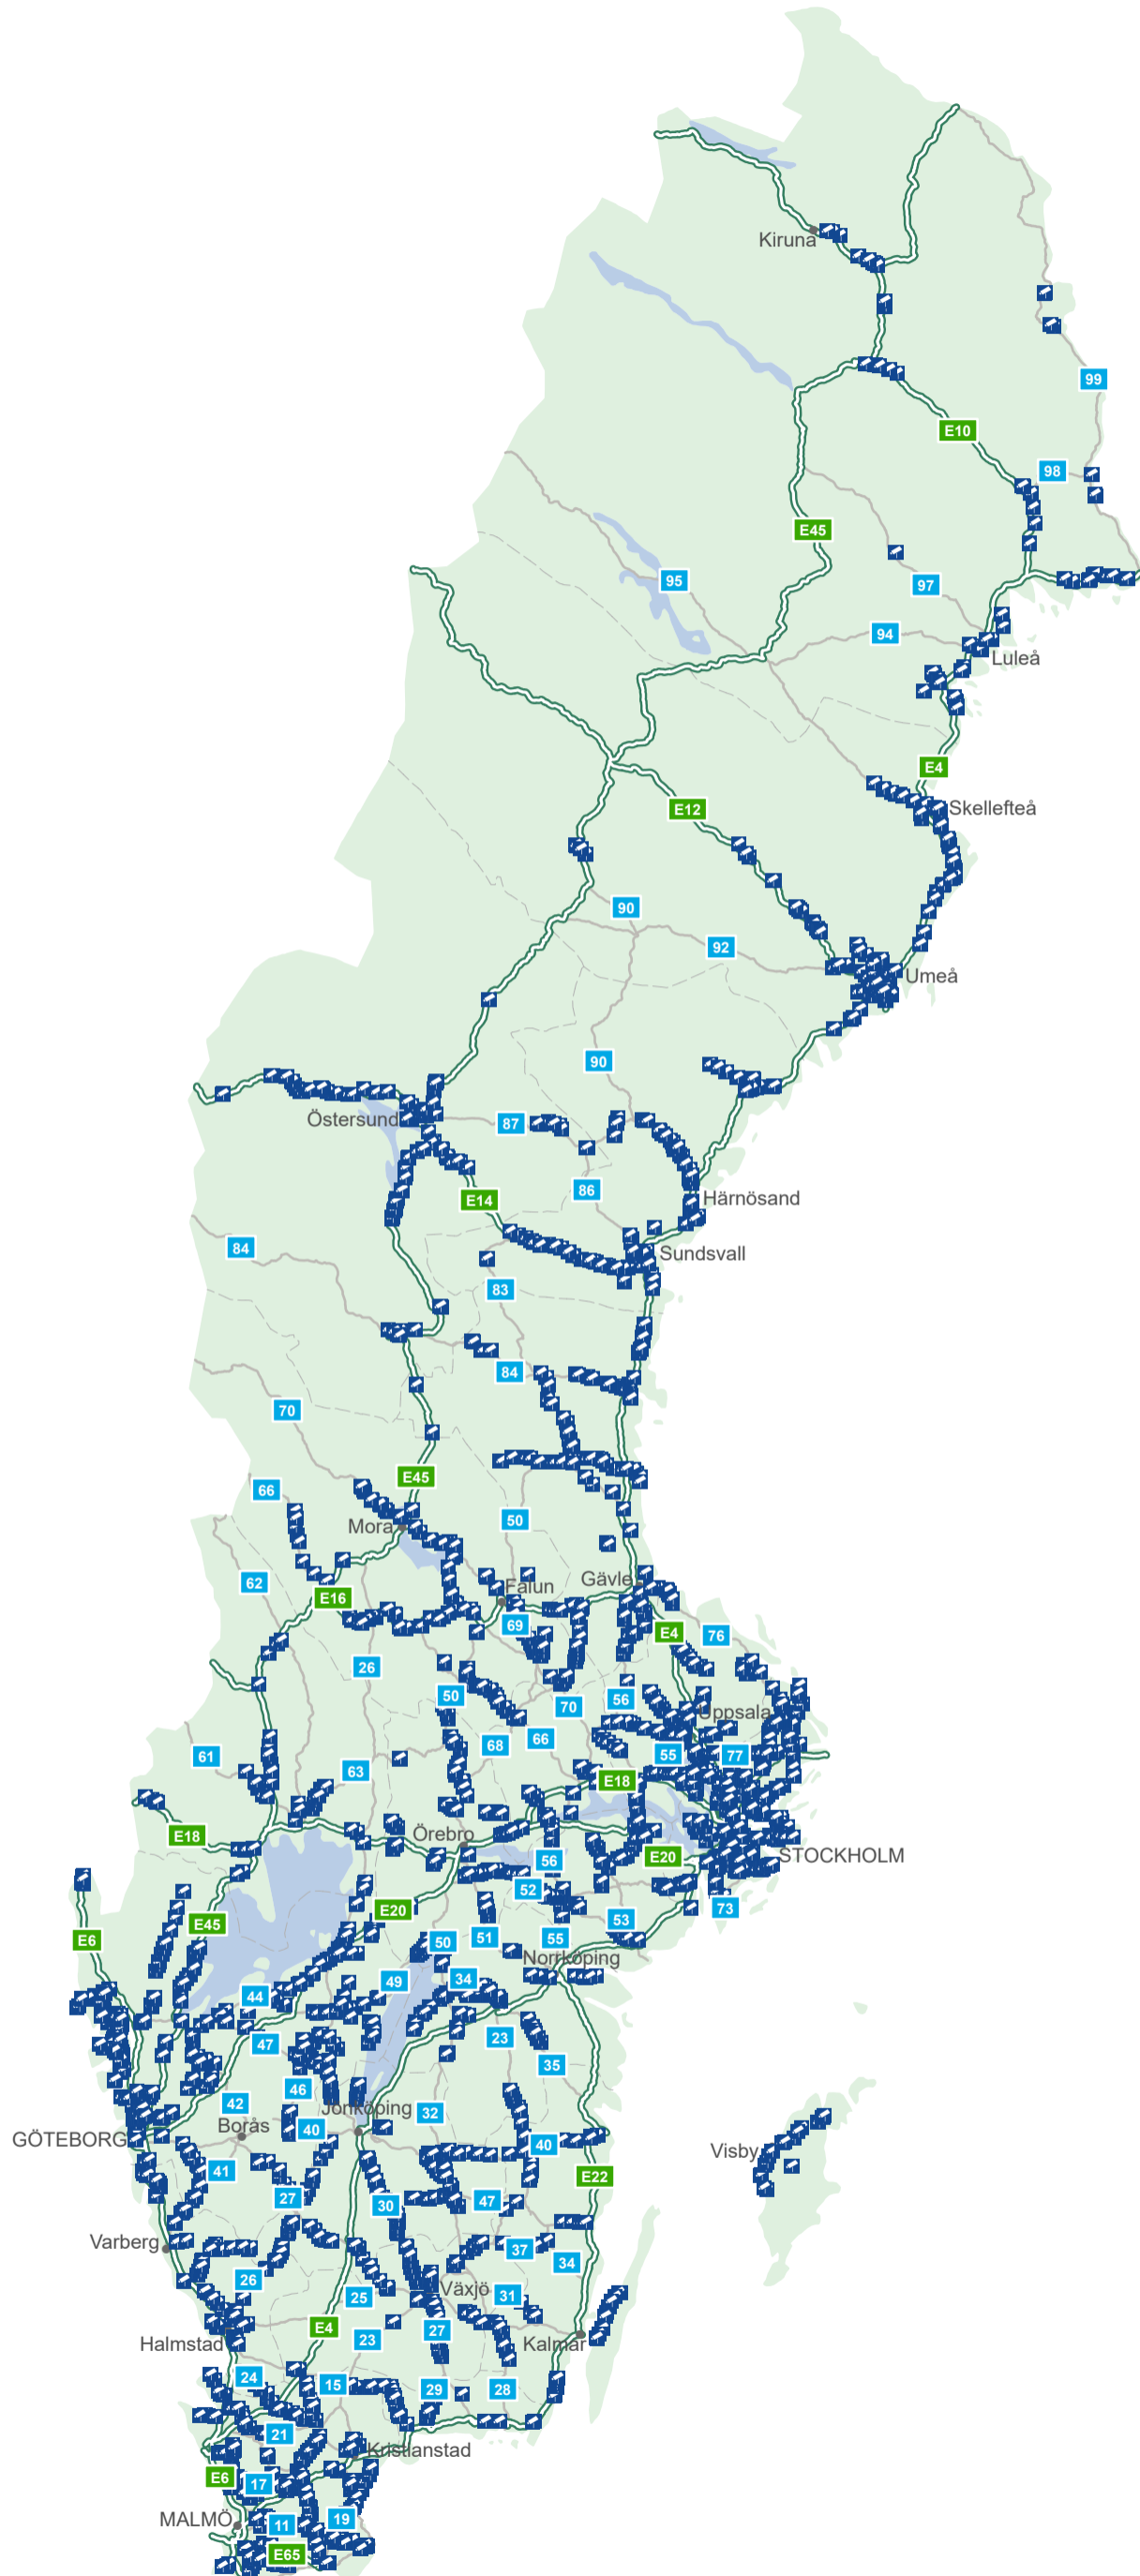

TRAFIKSÄKERHETSKAMEROR

Datum: 2023-03-27

0 30 60 90 120 150 km
© Lantmäteriet, Geodatasamverkan

-  Trafiksäkerhetskamera
-  Europaväg
-  Riksväg
-  Länsgräns