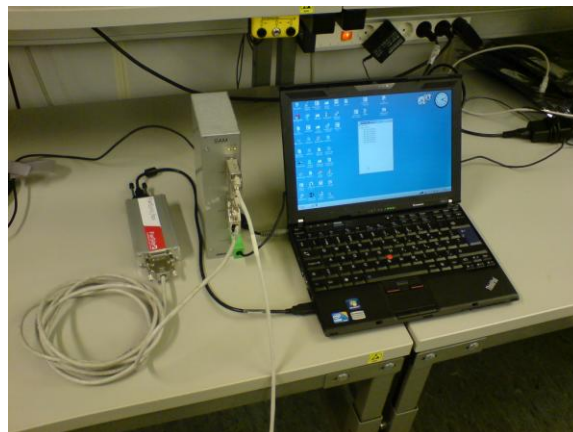

Testverktyg WinOCTest

Väska WinOCTest

PC med WinOCTest, SAM modem och FarSync Flex adapter

WinOCTest är ett verktyg för testning av Bombardier Transportations utdelssystem OCS950 och JZU840.

Verktyget levereras i en väska och består av en mjukvara WinOCTest för PC, ett modem (SAM), en adapter FarSync Flex samt kablar för anslutning mellan PC – modem – utdelar.

Modem (SAM) används för synkron RS232 kommunikation med JZU 840 utdelar eller för test med en hel OCS950 modem loop. Adapter FarSync Flex används för att skapa synkron kommunikation

Väskan innehåller 4 st anslutningskablar.
Dator – modem (SAM)
Modem (SAM) – JZU utdel
Nätverks kabel
FarSync Flex – DCE