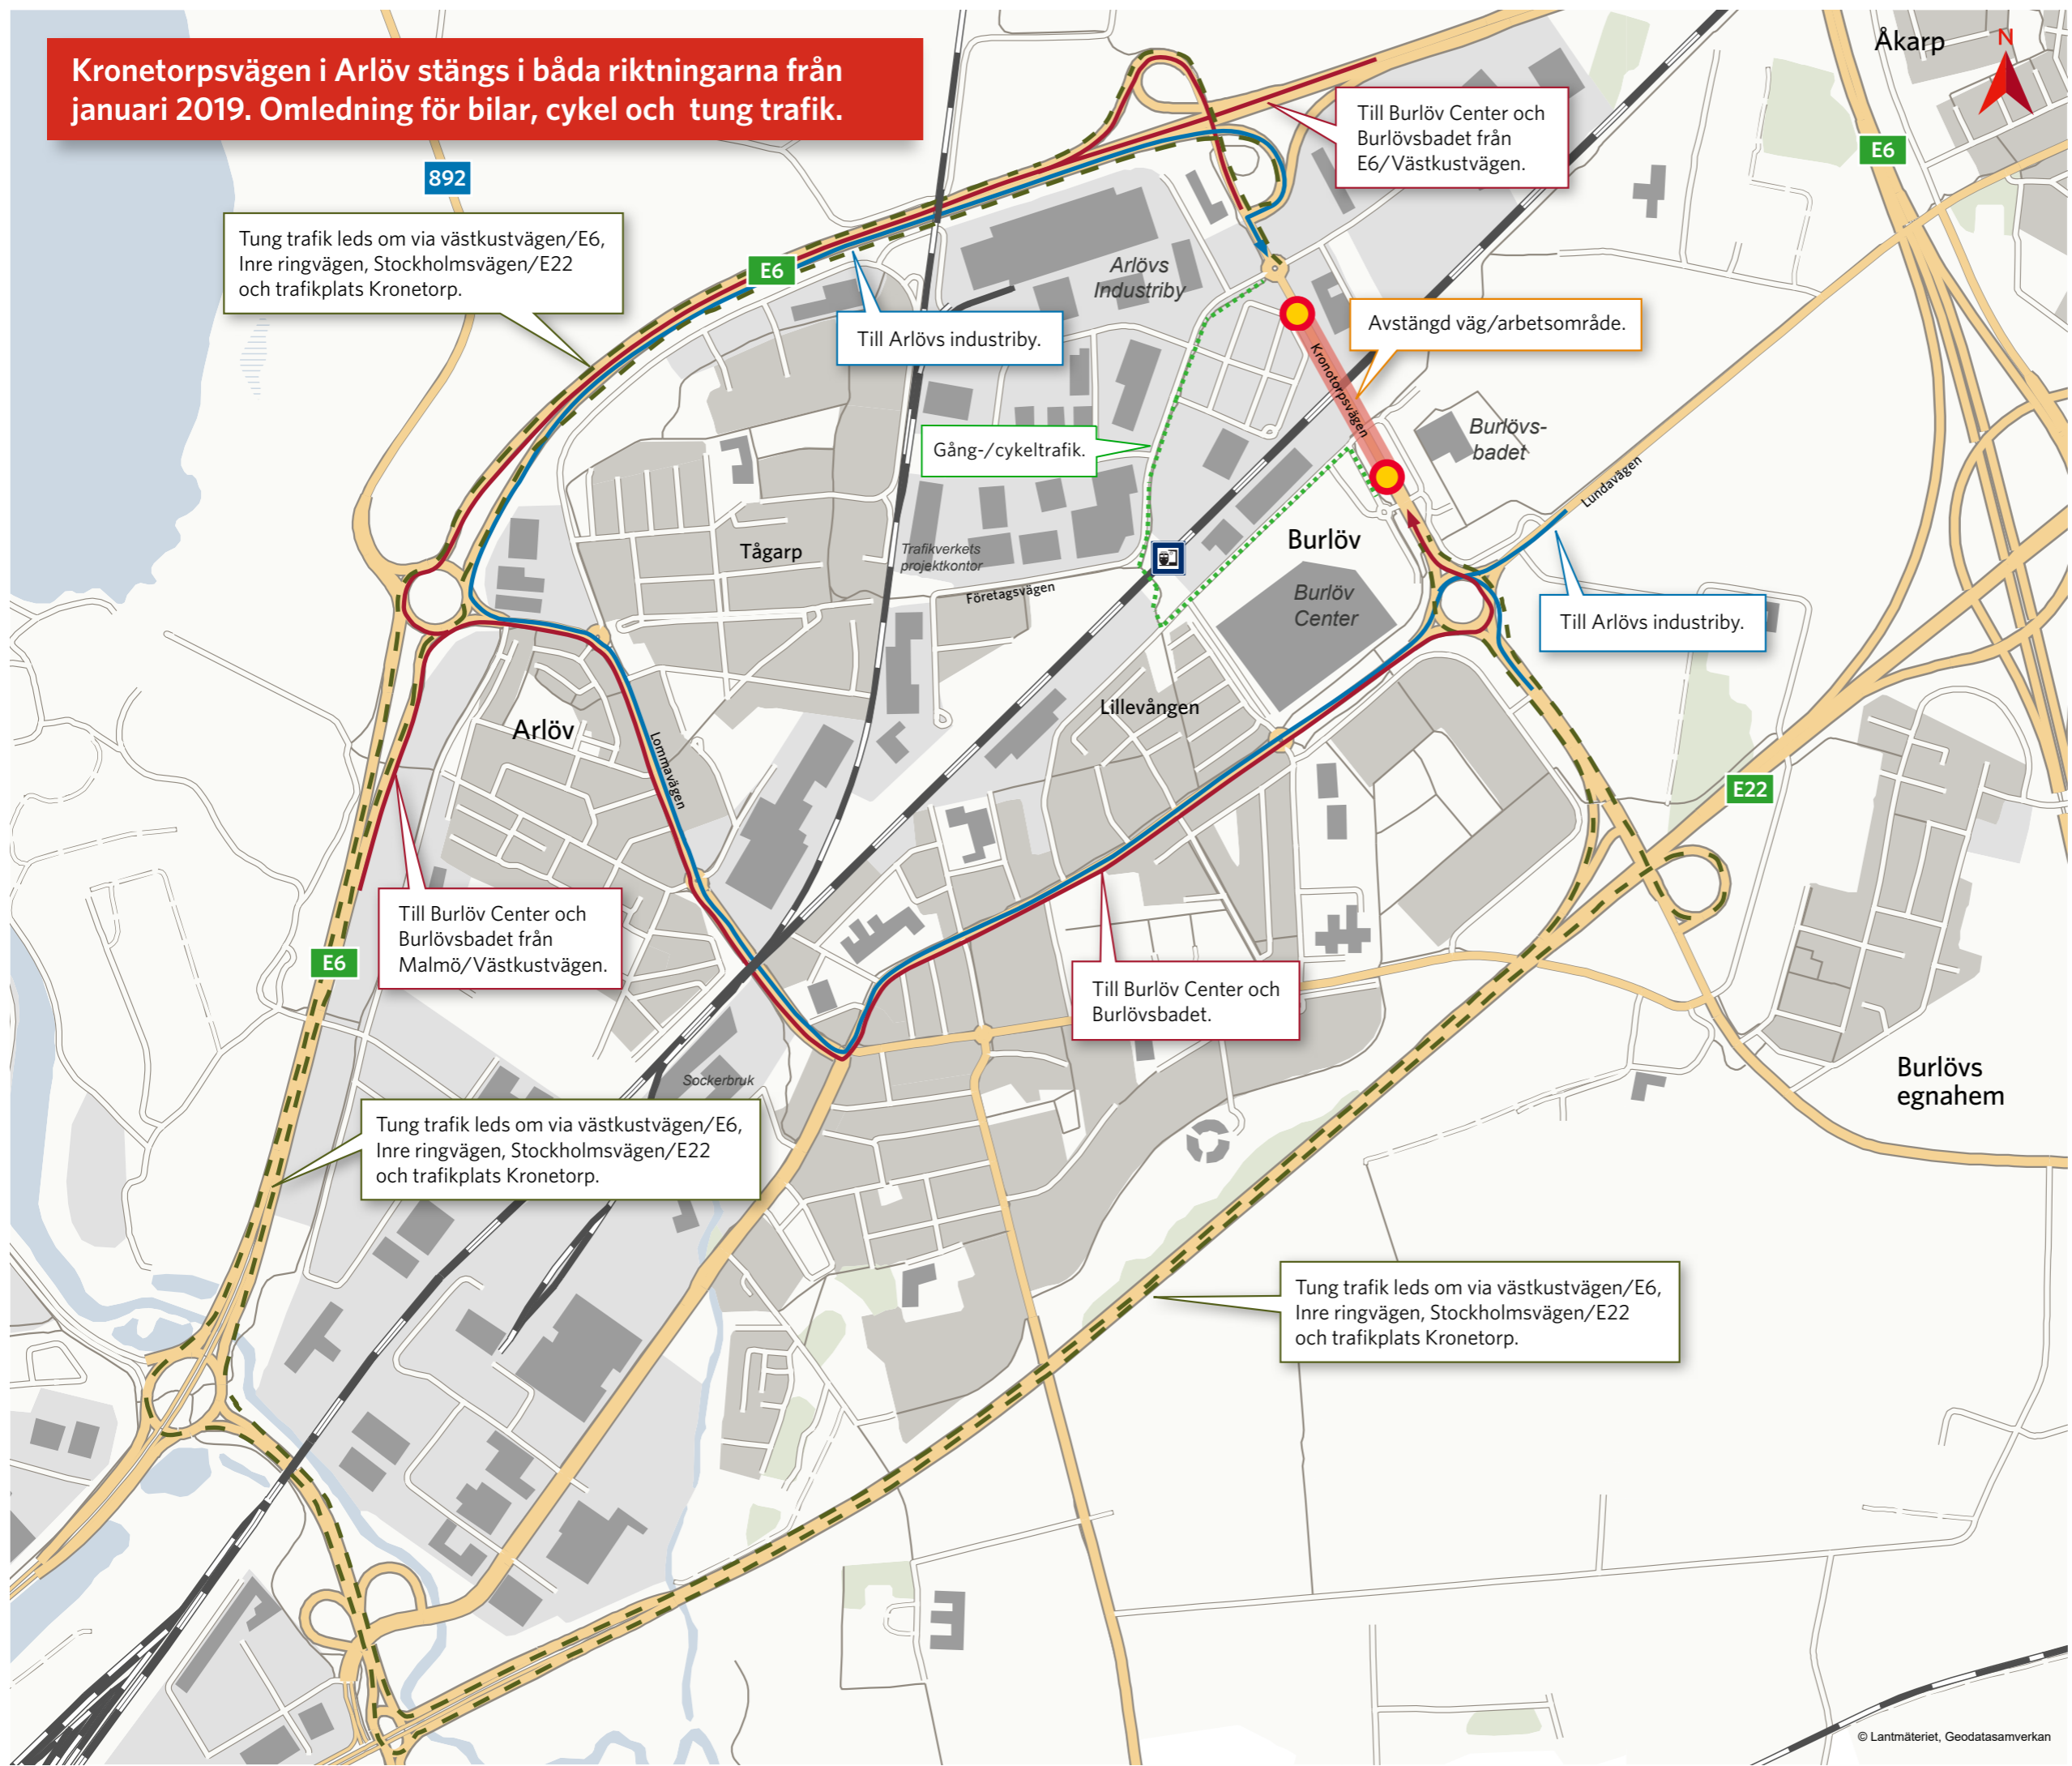

Kronetorpsvägen i Arlöv stängs i båda riktningarna från januari 2019. Omledning för bilar, cykel och tung trafik.

Tung trafik leds om via västkustvägen/E6, Inre ringvägen, Stockholmsvägen/E22 och trafikplats Kronetorp.

Till Arlövs industriby.

Gång-/cykeltrafik.

Till Burlöv Center och Burlövsbadet från E6/Västkustvägen.

Avstängd väg/arbetsområde.

Till Arlövs industriby.

Till Burlöv Center och Burlövsbadet från Malmö/Västkustvägen.

Till Burlöv Center och Burlövsbadet.

Tung trafik leds om via västkustvägen/E6, Inre ringvägen, Stockholmsvägen/E22 och trafikplats Kronetorp.

Tung trafik leds om via västkustvägen/E6, Inre ringvägen, Stockholmsvägen/E22 och trafikplats Kronetorp.