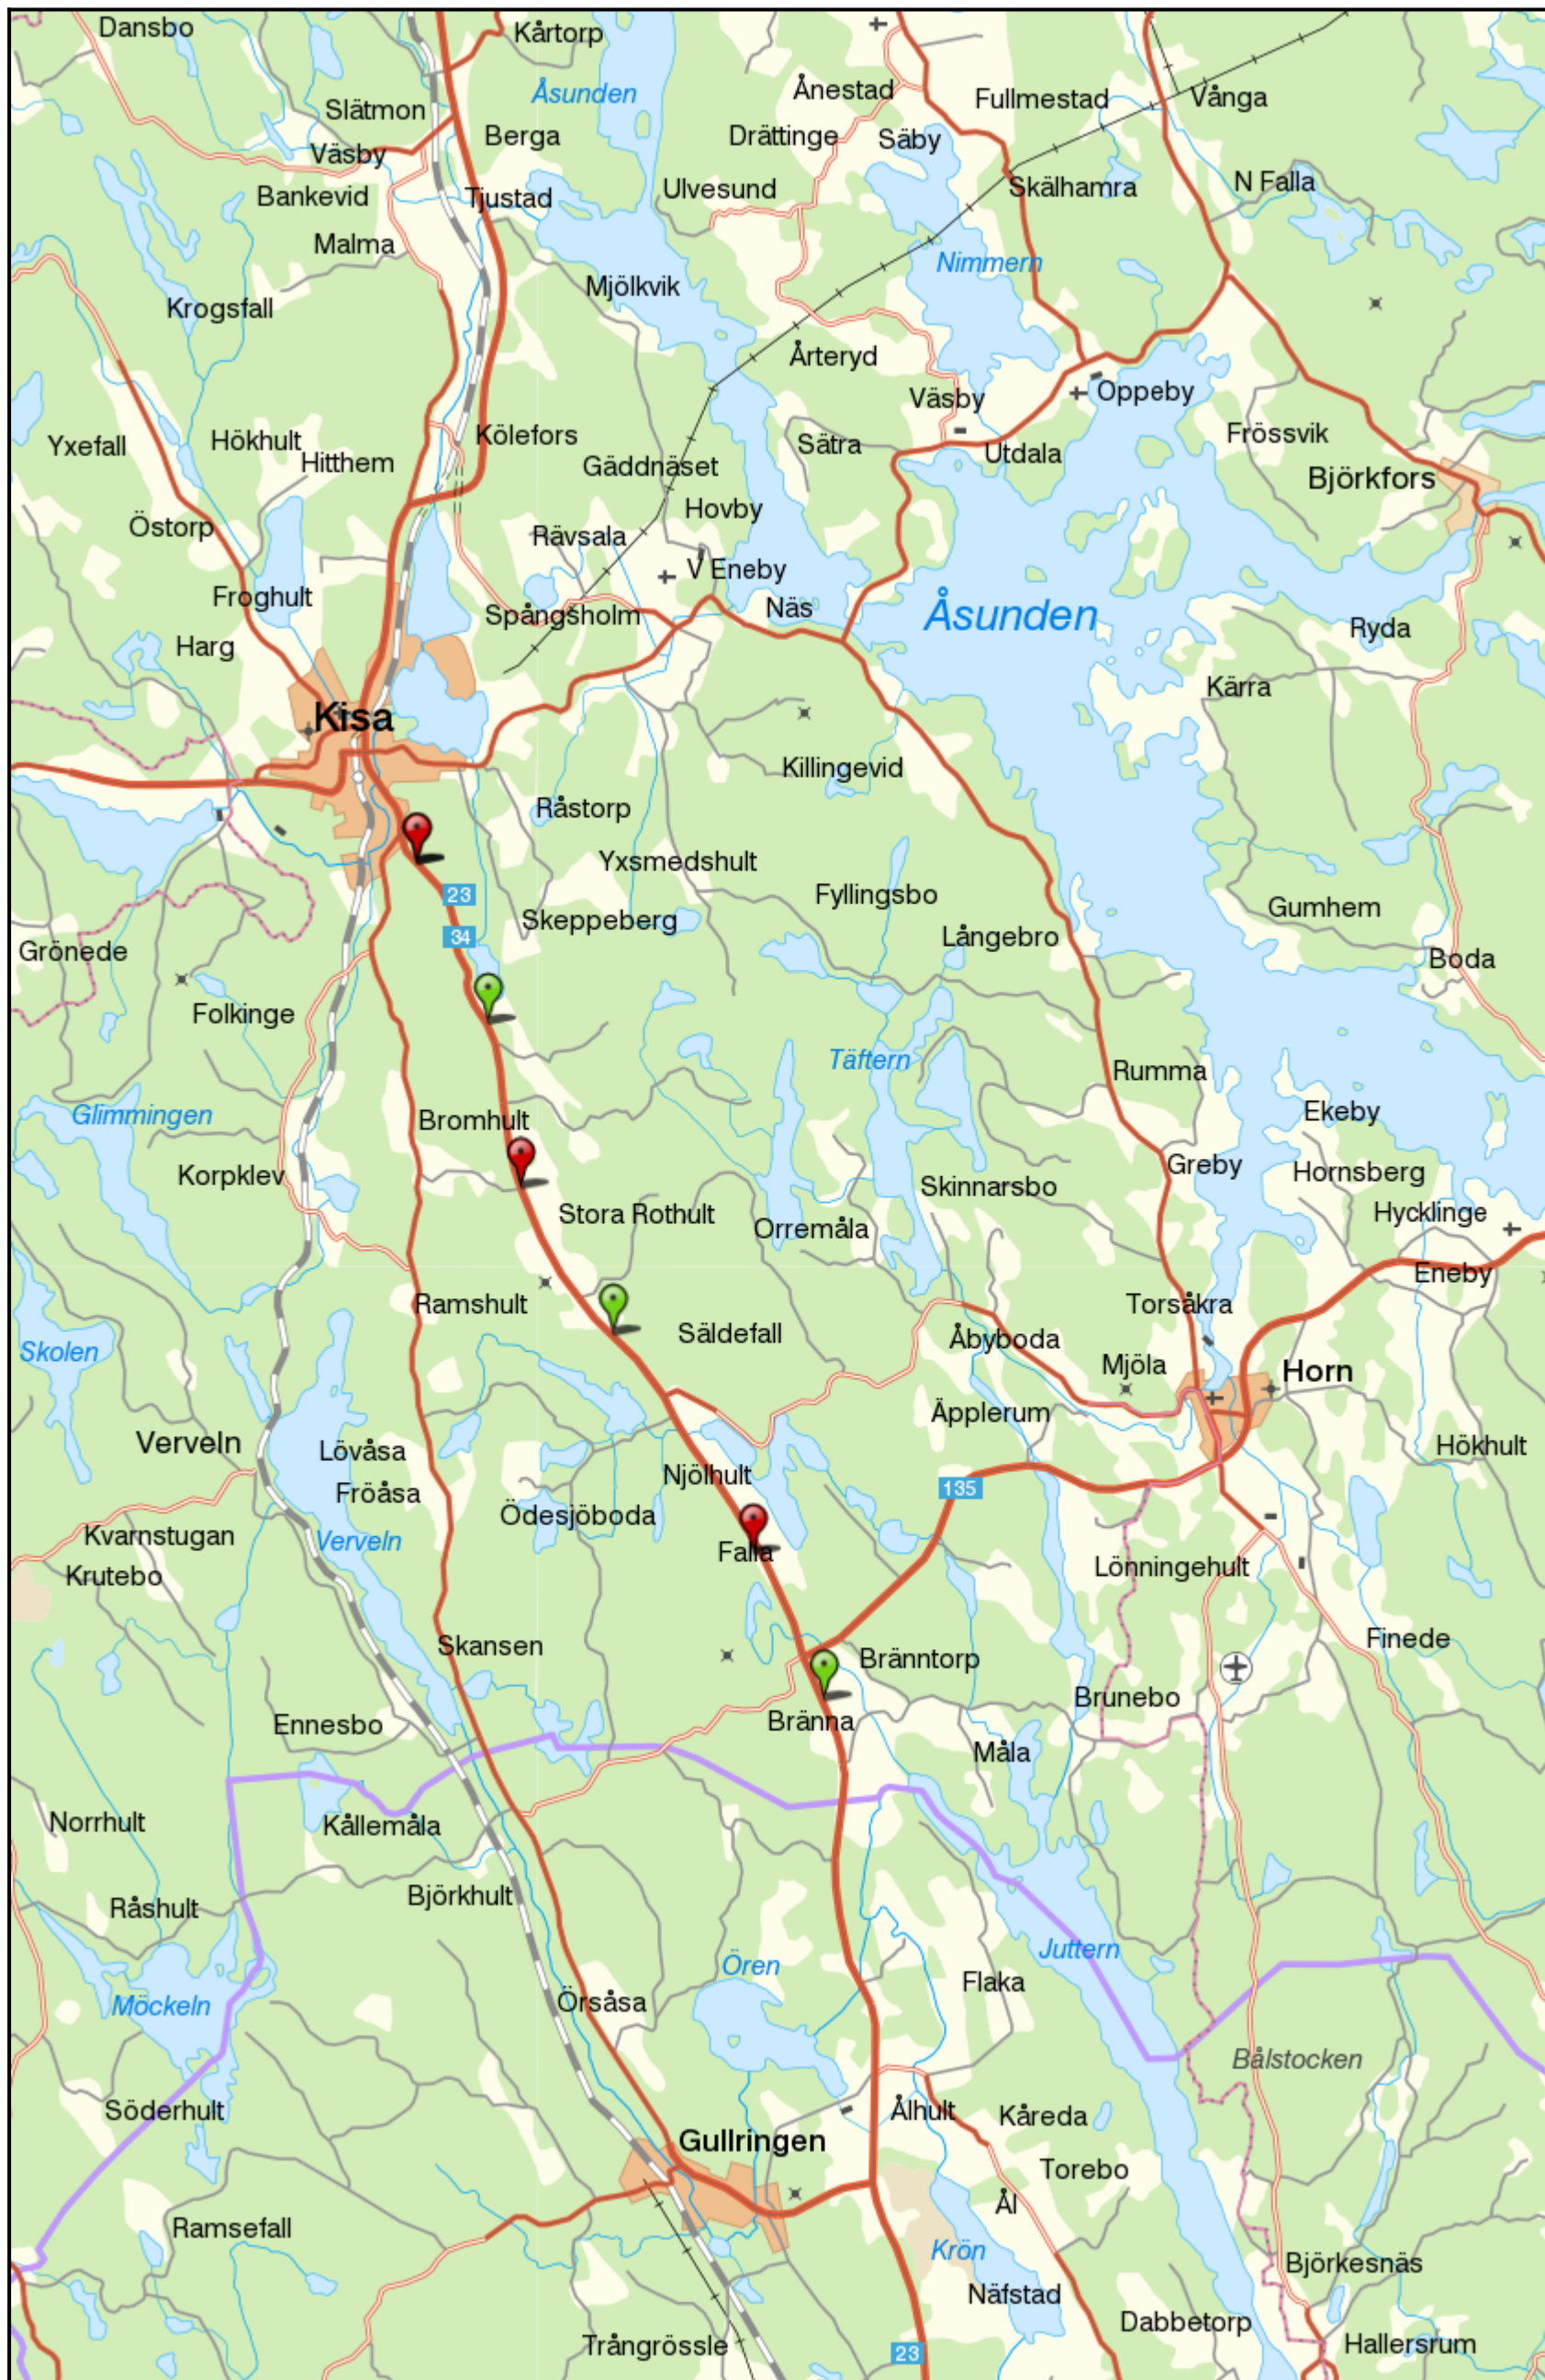

Trafiksäkerhetskameror väg 23/34 Ängeryd-Kisa

Skala 1: 100000

Grön= framriktning Röd= bakriktning

©Lantmäteriet, Geodatasamverkan  
©Stockholms stadsbyggnadskontor  
©2016 HERE